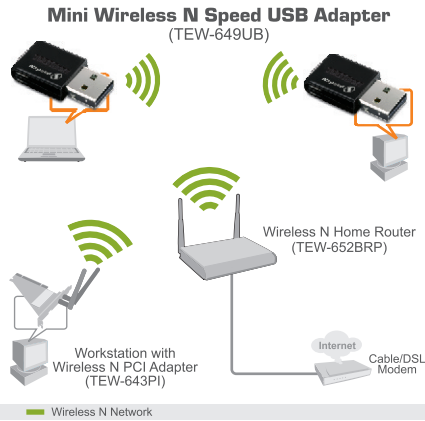

Миниатюрный беспроводный класса N USB адаптер TEW-649UB(V1.0R)

Сетевое решение

Содержимое упаковки

- TEW-649UB
- CD-ROM-диск со служебными программами
- Руководство по быстрой установке на нескольких языках

Продукты из этой серии

TEW-651BR	Беспроводной домашний маршрутизатор 150 Мб/с
TEW-642EC	Карта Wireless N Express
TEW-637AP	300Mbps Беспроводной Easy-N-Upgrader

ИНФОРМАЦИЯ КАСАТЕЛЬНО ЗАКАЗОВ

TRENDnet

20675 Manhattan Place, Torrance, CA 90501 USA

Tel: 1-310-961-5500

Fax: 1-310-961-5511

Web: www.trendnet.com

Email: sales@trendnet.com

Заказ можно сделать по телефону:

1-888-326-6061