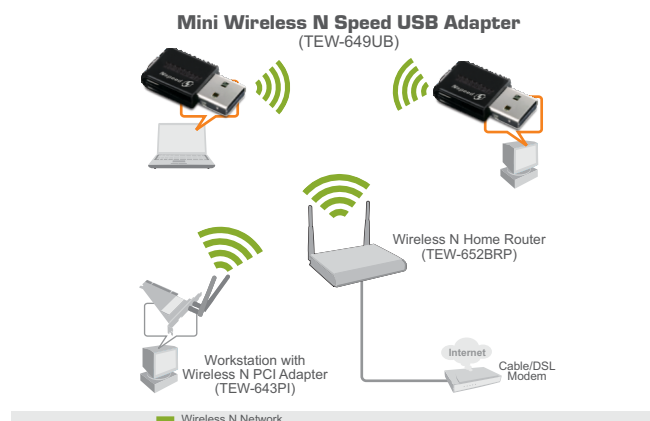

Mini Adaptador USB Wireless N Speed TEW-649UB (V1.0R)

PROJETO DE REDE

CONTEÚDO DA EMBALAGEM

- TEW-649UB
- CD-ROM (Utilitário e Guia do Usuário)
- Guía de instalación rápida

PRODUTOS RELACIONADOS

TEW-652BRP	Roteador Residencial Wireless N
TEW-643PI	Placa PCI Wireless N
TEW-637AP	Ponto de Acesso Wireless N 300 Mbps

Informacion de la orden

TRENDnet

20675 Manhattan Place, Torrance, CA 90501 USA

Tel: 1-310-961-5500

Fax: 1-310-961-5511

Web: www.trendnet.com

Email: sales@trendnet.com