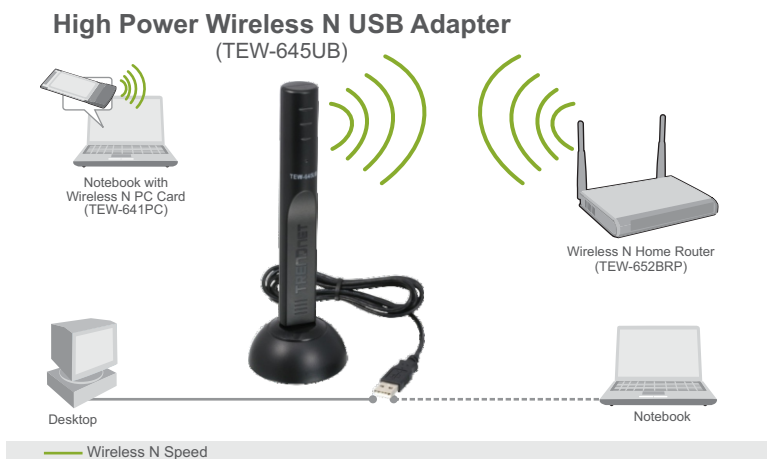

Высокомощный адаптер беспроводных сетей стандарта Wireless N с интерфейсом USB TEW-645UB (V1.0R)

Сетевое решение

Содержимое упаковки

- TEW-645UB
- Авес стойки основания USB исправило кабель 1.5m USB a (4.9ft)
- CD-ROM (руководство пользователя и служебная программа)
- Руководство по быстрой установке на нескольких языках

Продукты из этой серии

TEW-641PC	PC-карта Wireless N
TEW-643PI	PCI-адаптер Wireless N
TEW-672GR	Двухдиапазонный маршрутизатор беспроводных широкополосных сетей стандарта Wireless n 300 Мб/с

ИНФОРМАЦИЯ КАСАТЕЛЬНО ЗАКАЗОВ

TRENDnet®

20675 Manhattan Place, Torrance, CA 90501 USA

Tel: 1-310-961-5500

Fax: 1-310-961-5511

Web: www.trendnet.com

Email: sales@trendnet.com

Заказ можно сделать по телефону:

1-888-326-6061