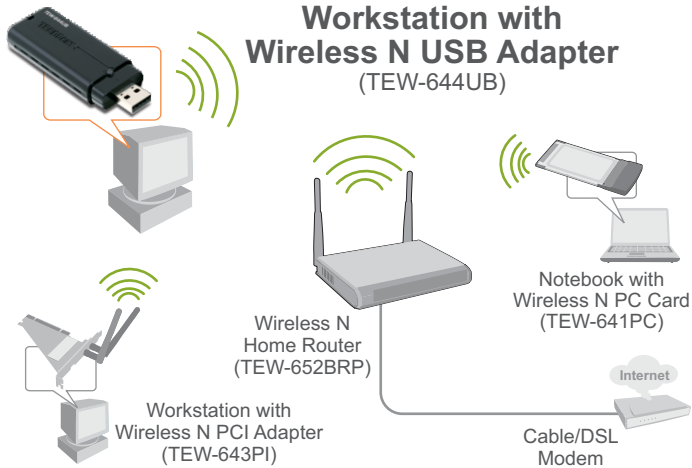

USB-адаптер Wireless N

TEW-644UB(V1.0R)

СЕТЕВОЕ РЕШЕНИЕ

СОДЕРЖИМОЕ УПАКОВКИ

- TEW-644UB
- CD-ROM-диск с драйвером и утилитой
- Руководство по быстрой установке на нескольких языках
- USB Кабель

ПРОДУКТЫ ИЗ ЭТОЙ СЕРИИ

TEW-641PC	PC-карта Wireless N
TEW-643PI	PCI-Адаптер Wireless N

ИНФОРМАЦИЯ КАСАТЕЛЬНО ЗАКАЗОВ

TRENDnet

20675 Manhattan Place, Torrance, CA 90501 USA

Tel: 1-310-961-5500

Fax: 1-310-961-5511

Web: www.trendnet.com

Email: sales@trendnet.com

Заказ можно сделать по телефону:

1-888-326-6061