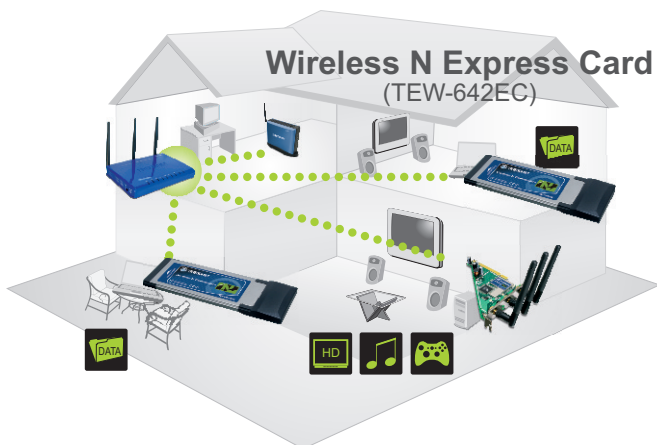

Tarjeta Express inalámbrica Wireless N

TEW-642EC(V1.0R)

Especificaciones eléctricas

Hardware	
Interfaz	• ExpressCard/34
Estándares	• IEEE 802.11b, IEEE 802.11g y IEEE 802.11n (draft 2.0)
Indicadores LED	• Encendido, Enlace
Consumo eléctrico	• Max. 550mA @3.3V
Compatible con OS	• Windows 2000, XP, Vista 32bit
Dimensiones (Largo x Ancho x Alto)	• 100 x 34 x 5mm (3.93 x 1.3 x 0.19in.)
Peso	• 20g (8oz)
Temperatura	• 0° ~ 40° C (32° ~ 104° F)
Humedad	• 0° ~ 70° C (32° ~ 158° F)
Inalámbrico	
Técnica de modulación	• 802.11b: CCK (11 and 5.5Mbps), DQPSK (2Mbps), DBPSK (1Mbps) • 802.11g/n: OFDM with BPSK, QPSK and 16/64-QAM sub-Carrier
Antena	• Dos antenas PCB integradas
Frecuencia	• 2.412 - 2.484 Ghz
Protocolo de acceso a medios	• CSMA/CA
Transmisión de datos (auto fallback)	• 802.11g: 54Mbps, 48Mbps, 36Mbps, 24Mbps, 18Mbps, 12Mbps, 9Mbps, 6 Mbps • 802.11b: 11Mbps, 5.5Mbps, 2Mbps, 1 Mbps
Salida de alimentación eléctrica	• 802.11n: 6dBm (típico) con HT20 & HT40 • 802.11g: 15dBm (típico) • 802.11b: 18dBm (típico)
Sensibilidad de recepción	• 802.11n (draft 2.0) : -70dBm (típico) con HT40 • 802.11g: -72dBm (típico) @ 54Mbps • 802.11b: -84dBm (típico) @ 11mpbs
Encriptación	• 64/128-bit WEP (Hex & ASCII), WPA/WPA2, WPA • PSK/WPA2-PSK Encriptación
Canales	• 1-11 (FCC) 1-13 (ETSI)

Solución en redes

••••• 300Mbps, share multimedia throughout the house

Contenido del paquete

- TEW-642EC
- Guía de usuario y CD-ROM del controlador
- Guía de instalación rápida multilingüe

Productos Relacionados

TEW-672GR	300Mbps Enrutador Gigabit inalámbrico Wireless N de banda dual
TEW-637AP	Easy-N-Upgrader inalámbrico a 300Mbps
TEW-633GR	Easy-N-Upgrader inalámbrico a 300Mbps

Información de la orden

TRENDNET®

20675 Manhattan Place, Torrance, CA 90501 USA

Tel: 1-310-961-5500

Fax: 1-310-961-5511

Web: www.trendnet.com

Email: sales@trendnet.com

Para ordenar por favor llame:

1-888-326-6061