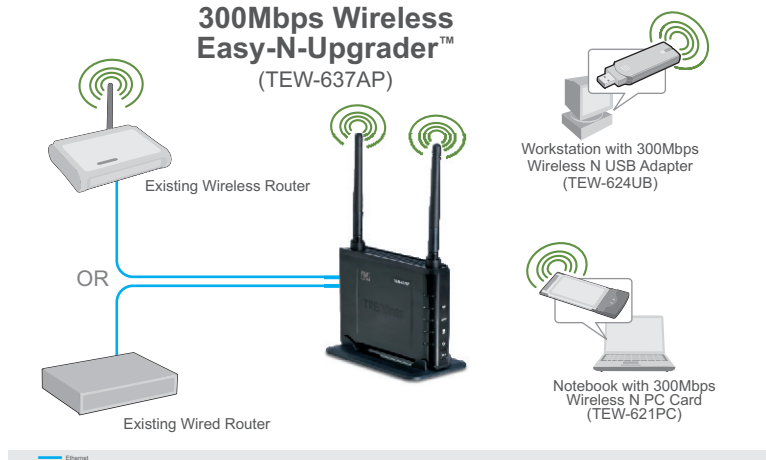

Easy-N-Upgrader™ wireless 300 Mbps

TEW-637AP(1.0R)

Specifiche

Hardware	
Standards	• IEEE 802.11n bozza 2.0 IEEE 802.11b, IEEE 802.11g e 802.11e
Interfaccia	• 1 porta 10/100Mbps Auto-MDIX LAN
Indicatore LED	• Alimentazione, LAN, WPS e Wireless
Alimentazione elettrica	• Adattatore d'alimentazione esterno 12V DC, 0.5A
Dimensioni (L x A x P)	• 120 x 26 x 88 mm (4.7 x 1.0 x 3.4 pollici)
Peso	• 145 g (5.11 peso)
Temperatura	• Di esercizio: 0° a 40° C (32° ~ 104° F), stoccaggio: -20° ~ 60°C (-4°~140°F)
Umidità	• Di esercizio: 10% ~ 85% senza condensa • stoccaggio: 5% ~ 90% senza condensa
Senza Fili	
Tecnica modulo	• 802.11b: CCK (11 e 5.5Mbps), DQPSK (2Mbps), DBPSK (1Mbps) • 802.11g: OFDM con modulazioni sub-carrier BPSK, QPSK e 16/64-QAM • 802.11n: OFDM con modulazioni sub-carrier BPSK, QPSK e 16/64-QAM
WDS	• Attiva/disattiva funzione WDS (Wireless Distribution System)
Antenna	• 2 antenne esterna dipolari 2dBi fisse
Frequenza	• 2.412 - 2.462 Ghz (FCC) • 2.412 - 2.472 GHz (ETSI)
Protocollo di accesso media	• IEEE 802.11
Tasso Dati (Fallback automatico)	• 802.11n: fino a 300Mbps • 802.11g: 54Mbps, 48Mbps, 36Mbps, 24Mbps, 18Mbps, 12Mbps, 9Mbps, 6 Mbps • 802.11b: 11Mbps, 5.5Mbps, 2Mbps, 1 Mbps
Potere dell'uscita	• 802.11n : 11dBm (tipico) @MCS 15/HT40 • 802.11g: 15 Mbps (tipico) @ 54Mbps • 802.11b: 18Mbps (tipico) @ 11Mbps
Ricezione della sensibilità	• 802.11n: -68dBm @ MCS15/HT20, -66dBm (tipico) @ MCS15/HT40 • 802.11g: -72 dBm (tipico) @ 54Mbps • 802.11b: -84dBm (tipico) @ 11Mbps
Cifratura	• 64/128-bit WEP (Hex & ASCII), WPA/WPA2 Radius, Cifratura WPA/WPA2-PSK
Canali	• 1~ 11 (FCC), 1~13 (ETSI)

Easy-N-Upgrader™ wireless 300 Mbps TEW-637AP(1.0R)

Soluzione della rete

Contenuto della confezione

- TEW-637AP
- Manuale d'installazione rapida in più lingue
- CD-ROM con manuale per l'utente
- Un cavo Cat5 (0,6 metri, 2 ft.)
- Alimentatore di corrente (12V DC, 0.5A)