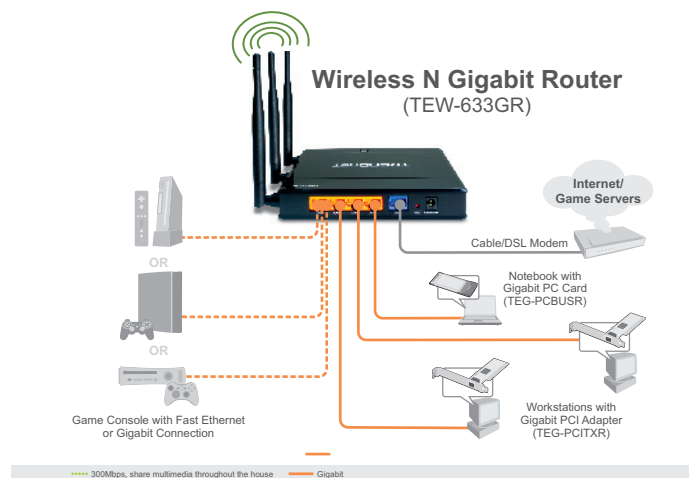

Enrutador inalámbrico N Gigabit a 300Mbps

TEW-633GR

Especificaciones

Inalámbrico	
Frecuencia	• 2,412 ~ 2,462 GHz (FCC) • 2,412 ~ 2,472 GHz (ETSI)
Antena	• 3 antenas dipolo fijas de 4 dBi
Protocolo de acceso a medios	• CSMA/CA con ACK
Velocidad de transmisión de datos	• 802.11b: 11Mbps, 5,5Mbps, 2Mbps, y 1Mbps • 802.11g: 54 Mbps, 48 Mbps, 36 Mbps, 24 Mbps, 18 Mbps, 12 Mbps, 9 Mbps y 6 Mbps • 802.11n (draft 2.0): hasta 300Mbps
Seguridad	• Encriptación: hardware AES/TKIP, WEP de 64/128-bit (Hex/Passphrase, para 11b/g) • 802.1X/EAP: EAP-TLE, EAP-TTLE/MSCHAPv2, PEAPv0/EAP-MSCHAPv2, PEAPv1/EAP-GTC • WPA: WPA/WPA2, WPA-PSK/WPA2-PSK (AES-11b/g/n, TKIP-11b/g) • WPS: soporte para PIN y PBC • Control de transmisión SSID
Salida de alimentación eléctrica	• 802.11b: 18dBm (normalmente) • 802.11g: 15dBm (típica) • 802.11n (draft 2.0): 6 dBm (normalmente) con HT20 ó HT40
Sensibilidad de recepción	• 802.11b: -84dBm (normalmente) a 11 Mbps • 802.11g: -72dBm (normalmente) a 54 Mbps • 802.11n (draft 2.0): -70 dBm (normalmente) con HT20 ó HT40
Canales	• 1 ~ 11 (EE.UU.), 1~13 (UE)

Solución en redes

Contenidos del paquete

- TEW-633GR
- Guía de instalación rápida multilingüe
- CD-ROM de instalación fácil
- Adaptador de alimentación eléctrica (12V DC, 1A)
- Cable RJ-45 (1.5m/5pies)

Productos Relacionados

TEW-621PC	Tarjeta PC N-Draft inalámbrica a 300Mbps
TEW-623PI	Adaptador PCI inalámbrico N-Draft a 300Mbps
TEW-624UB	Adaptador USB 2.0 inalámbrico-N 802.11g a 300Mbps
TEW-630APB	Punto de acceso inalámbrico "Wireless N" a 300Mbps

Información de la orden

TRENDnet

20675 Manhattan Place, Torrance, CA 90501 USA

Tel: 1-310-961-5500

Fax: 1-310-961-5511

Web: www.trendnet.com

Email: sales@trendnet.com

Para ordenar por favor llame:

1-888-326-6061