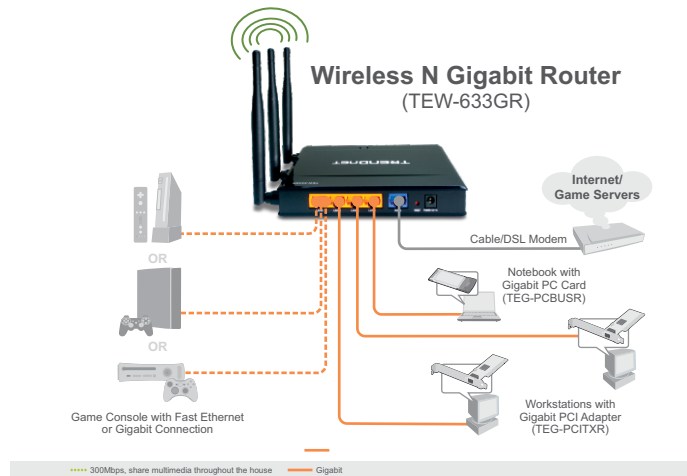

Беспроводной маршрутизатор N Gigabit, 300 Мбит/с TEW-633GR

Характеристики

Беспроводная связь	
Частота	• 2,412 ~ 2,462 ГГц (FCC) • 2,412 ~ 2,472 ГГц (ETSI)
Антенна	• 3 фиксированные вибраторные антенны (4dBi)
Протокол доступа к среде передачи	• CSMA/CA с ACK
Скорость передачи данных	• 802.11b: 11 Мбит/с, 5,5 Мбит/с, 2 Мбит/с и 1 Мбит/с • 802.11g: 54 Мбит/с, 48 Мбит/с, 36 Мбит/с, 24 Мбит/с, 18 Мбит/с, 12 Мбит/с, 9 Мбит/с и 6 Мбит/с • 802.11n (проект 2.0): до 300 Мбит/с
Безопасность	• Шифрование: AES/TKIP для оборудования, 64/128-разр. шифр. WEP (Hex/Passphrase, для 11b/g) • 802.1X/EAP: EAP-TLE, EAP-TTLE/MSCHAPv2, PEAPv0/EAP-MSCHAPv2, PEAPv1/EAP-GTC • WPA: WPA/WPA2, WPA-PSK/WPA2-PSK (AES-11b/g/n, TKIP-11b/g) • WPS: поддержка PIN и PBC • Управление вещанием SSID
Выходная мощность	• 802.11b: 18dBm (типовая) • 802.11g: 15dBm (типовая) • 802.11n (проект 2.0): 6 dBm (типовая) при HT20 или HT40
Receiving Чувствительность приема	• 802.11b: -84dBm (типовая) @ 11 Мбит/с • 802.11g: -72dBm (типовая) @ 54 Мбит/с • 802.11n (проект 2.0): -70dBm (типовая) при HT20 или HT40
Каналы	• 1~ 11 (США), 1~13 (ЕС)

Сетевое решение

Содержимое упаковки

- TEW-633GR
- Руководство по быстрой установке на нескольких языках
- CD-ROM-диск с мастером установки
- Силовой адаптер (12 В пост. тока, 1 А)
- Кабель RJ-45 (1,5м)

Продукты из этой серии

TEW-621PC	PC-карта Wireless N-Draft, 300 Мбит/с
TEW-623PI	Беспроводной PCI-адаптер N-Draft, 300 Мбит/с
TEW-624UB	Адаптер 300 Мбит/с Wireless N USB 2.0
TEW-630APB	Точка беспроводного доступа N, 300 Мбит/с

ИНФОРМАЦИЯ КАСАТЕЛЬНО ЗАКАЗОВ

TRENDnet®

20675 Manhattan Place, Torrance, CA 90501 USA

Tel: 1-310-961-5500

Fax: 1-310-961-5511

Web: www.trendnet.com

Email: sales@trendnet.com

Заказ можно сделать по телефону:

1-888-326-6061