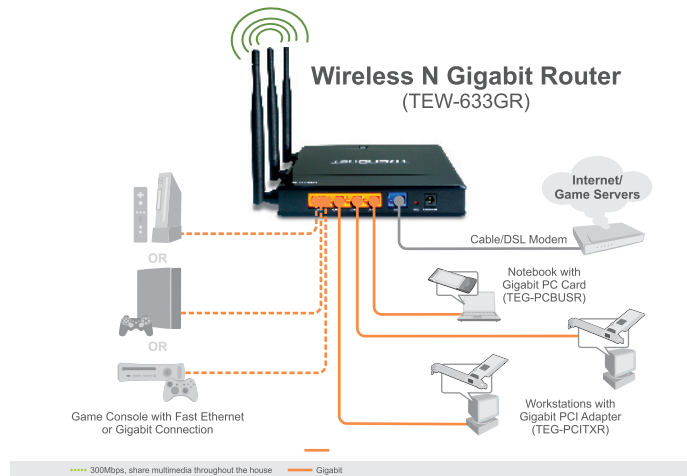

Беспроводной маршрутизатор N Gigabit, 300 Мбит/с TEW-633GR

Характеристики

Беспроводная связь	
Частота	• 2,412 ~ 2,462 ГГц (FCC) • 2,412 ~ 2,472 ГГц (ETSI)
Антенна	• 3 фиксированные вибраторные антенны (4dBi)
Протокол доступа к среде передачи	• CSMA/CA с ACK
Скорость передачи данных	• 802.11b: 11 Мбит/с, 5,5 Мбит/с, 2 Мбит/с и 1 Мбит/с • 802.11g: 54 Мбит/с, 48 Мбит/с, 36 Мбит/с, 24 Мбит/с, 18 Мбит/с, 12 Мбит/с, 9 Мбит/с и 6 Мбит/с • 802.11n (проект 2.0): до 300 Мбит/с
Безопасность	• Шифрование: AES/TKIP для оборудования, 64/128-разр. шифр. WEP (Hex/Passphrase, для 11b/g) • 802.1X/EAP: EAP-TLE, EAP-TTLE/MSCHAPv2, PEAPv0/EAP-MSCHAPv2, PEAPv1/EAP-GTC • WPA: WPA/WPA2, WPA-PSK/WPA2-PSK (AES-11b/g/n, TKIP-11b/g) • WPS: поддержка PIN и PBC • Управление вещанием SSID
Выходная мощность	• 802.11b: 18dBm (типовая) • 802.11g: 15dBm (типовая) • 802.11n (проект 2.0): 6 dBm (типовая) при HT20 или HT40
Receiving Чувствительность приема	• 802.11b: -84dBm (типовая) @ 11 Мбит/с • 802.11g: -72dBm (типовая) @ 54 Мбит/с • 802.11n (проект 2.0): -70dBm (типовая) при HT20 или HT40
Каналы	• 1~ 11 (США), 1~13 (ЕС)

Сетевое решение

Содержимое упаковки

- TEW-633GR
- Руководство по быстрой установке на нескольких языках
- CD-ROM-диск с мастером установки
- Силовой адаптер (12 В пост. тока, 1 А)
- Кабель RJ-45 (1,5м)

Продукты из этой серии

TEW-621PC	PC-карта Wireless N-Draft, 300 Мбит/с
TEW-623PI	Беспроводной PCI-адаптер N-Draft, 300 Мбит/с
TEW-624UB	Адаптер 300 Мбит/с Wireless N USB 2.0
TEW-630APB	Точка беспроводного доступа N, 300 Мбит/с

ИНФОРМАЦИЯ КАСАТЕЛЬНО ЗАКАЗОВ

TRENDnet®

20675 Manhattan Place, Torrance, CA 90501 USA

Tel: 1-310-961-5500

Fax: 1-310-961-5511

Web: www.trendnet.com

Email: sales@trendnet.com

Заказ можно сделать по телефону:

1-888-326-6061