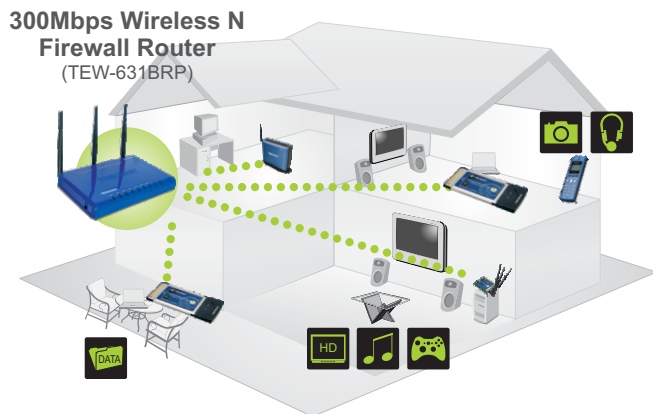

Wireless-N Breitband-Router TEW-631BRP (V3.0)

Technische Spezifikationen

Drahtlose Verbindung	
Frequenz	• 2,412 - 2,462 GHz (FCC) • 2,412 - 2,472 GHz (ETSI)
Antenne	• 3 feste 4dBi-Dipolantennen
Medienzugriffsprotokoll	• CSMA/CA mit ACK
Datenrate	• 11 MBit/s, 5,5 MBit/s, 2 MBit/s, 1 MBit/s • 802.11g: 54 MBit/s, 48 MBit/s, 36 MBit/s, 24 MBit/s, 18 MBit/s, 12 MBit/s, 9 MBit/s und 6 MBit/s • 802.11n (draft 2.0): bis zu 300 MBit/s
Sicherheit	• 802.1X/EAP: EAP-TLE, EAP-TTLE/MSCHAPv2, PEAPv0/EAP-MSCHAPv2, PEAPv1/EAP-GTC • WPA: WPA/WPA2, WPA-PSK/WPA2-PSK (AES-11b/g/n, TKIP-11b/g) • WPS: Unterstützung für PIN-Einstellung und Konfiguration über Drucktasten • SSID-Broadcaststeuerung
Ausgangsleistung	• 802.11b: 18 dBm (normal) • 802.11g: 15 dBm (normal) • 802.11n (Draft): 7 dBm (normal) mit HT20 oder HT40
Empfangsempfindlichkeit	• 802.11b: -86 dBm (normal) bei 11 MBit/s • 802.11g: -74 dBm (normal) bei 54 MBit/s • 802.11n (Draft): -70 dBm (normal) mit HT20 oder HT40
Kanäle	• 1 - 11 (USA), 1 - 13 (EU)

Illustration eines Netzwerks

Packungsinhalt

- TEW-631BRP
- Mehrsprachige Installationsanleitung
- Installations-CD „Easy-Go“
- Netzteil (12 V DC, 1 A)
- RJ-45-Kabel (1,5 m)

Verwandte Produkte

TEW-621PC	Wireless-N PC-Karte
TEW-623PI	Wireless-N PCI-Adapter
TEW-630APB	Drahtloser 300 MBit/s Draft-N Access Point
TEW-624UB	300 MBit/s USB 2.0 Adapter mit Wireless-N

Bestellungs Informationen

TRENDnet®

20675 Manhattan Place, Torrance, CA 90501 USA

Tel: 1-310-961-5500

Fax: 1-310-961-5511

Web: www.trendnet.com

Email: sales@trendnet.com

Zum Bestellen bitte folgende Nummer anwählen:

1-888-326-6061