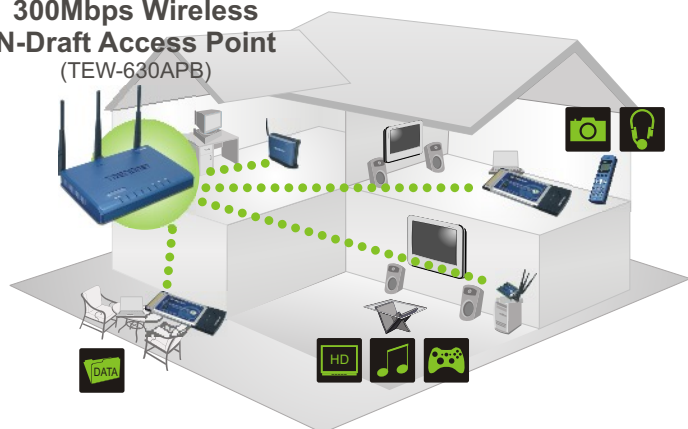

Illustration eines Netzwerks

300Mbps Wireless N-Draft Access Point (TEW-630APB)

Packungsinhalt

- TEW-630APB
- Mehrsprachige Installationsanleitung
- CD (Bedienungsanleitung)
- Netzteil (5 V DC, 2,5 A)
- RJ-45-Kabel (1,5 m)

Verwandte Produkte

TEW-621PC	Drahtlose 300 MBit/s Draft-N PC-Karte
TEW-623PI	Drahtloser 300 MBit/s Draft-N PCI-Adapter
TEW-631BRP	Drahtloser 300 MBit/s Draft-N Firewall-Router

Bestellungs Informationen

TRENDNET®

20675 Manhattan Place, Torrance, CA 90501 USA

Tel: 1-310-961-5500

Fax: 1-310-961-5511

Web: www.trendnet.com

Email: sales@trendnet.com

Zum Bestellen bitte folgende Nummer anwählen:

1-888-326-6061