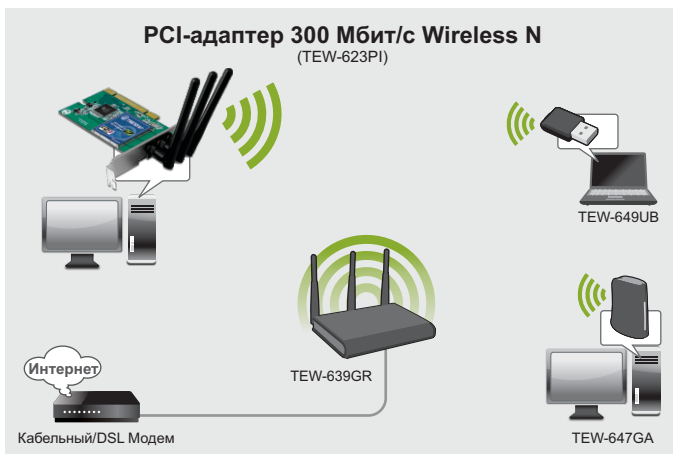

PCI-адаптер 300 Мбит/с Wireless N

TEW-623PI [V3.0R]

Характеристики

Оборудование	
Интерфейс	• 32-разр. PCI Rev. 2.1/2.2/2.3
Стандарты	• IEEE 802.11b, IEEE 802.11g и IEEE 802.11n (проект)
Потребляемая мощность (приема / передачи)	• 802.11b : 480mA/480mA • 802.11g : 480mA/480mA • 802.11n : 480mA/480mA
Поддерживаемые ОС	• Windows 7 (32/64-разрядная), Vista (32/64-bit), XP (32/64-разрядная), 2000
Вес	• 90 г (3.2 унц.)
Температура	• При работе: 0° ~ 40° C (32° ~ 104° F); Хранение: -10° ~ 70° C (-14° ~ 158° F)
Влажность	• Макс. 10% ~ 90% (без конденсации)
Излучение	• FCC, CE
Беспроводная связь	
Модульная аппаратура	• 802.11b: CCK (11 и 5,5 Мбит/с), DQPSK (2 Мбит/с), DBPSK (1 Мбит/с) • 802.11g/n: OFDM
Антенна	• Отсоединяемые антенны: 3 по 2dBi и 1 по 5dBi (обратный разъем SMA)
Частота	• 2,412 ~ 2,484 ГГц
Скорость передачи данных	• 802.11b: До 11Mbps • 802.11g: До 54Mbps • 802.11n: До 54Mbps
Выходная мощность	• 802.11b: 17dBm (типичная) • 802.11g: 13dBm (типичная) • 802.11n: 13dBm (типичная)
Чувствительность приема	• 802.11b: -85dBm (типичная) @ 11 Мбит/с • 802.11g: -70dBm (типичная) @ 54 Мбит/с • 802.11n (проект 2.0): -65dBm @ 300 Мбит/с
Шифрование	• 64/128-bit WEP, WPA/WPA2, WPA-PSK/WPA2-PSK
Каналы	• 1~11 (FCC), 1~13 (ETSI)

Сетевое решение

**Максимальная скорость беспроводной передачи сигналов основывается на теоретических данных стандарта IEEE 802.11. Фактическая пропускная способность и зона покрытия зависят от помех, сетевого трафика, строительных материалов и других условий.

Содержимое упаковки

- TEW-623PI
- CD-ROM (руководство пользователя и служебная программа)
- Руководство по быстрой установке на нескольких языках

Продукты из этой серии

TEW-624UB	Адаптер 300 Мбит/с Wireless N USB
TEW-638APB	Точка беспроводного доступа N, 300 Мбит/с
TEW-639GR	Маршрутизатор Wireless N Gigabit, 300 Мбит/с

ИНФОРМАЦИЯ КАСАТЕЛЬНО ЗАКАЗОВ

TRENDnet

20675 Manhattan Place, Torrance, CA 90501 USA

Tel: 1-310-961-5500

Fax: 1-310-961-5511

Web: www.trendnet.com

Email: sales@trendnet.com

Заказ можно сделать по телефону:

1-888-326-6061