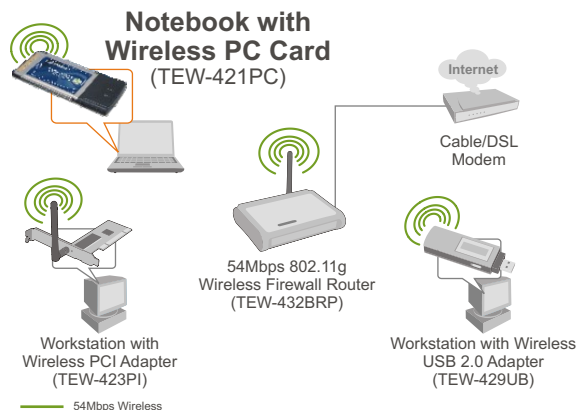

Аппаратура	
Интерфейс	• 32-разр. карта CardBus Type II
Стандарты	• IEEE 802.11b и IEEE 802.11g
Антенна	• Интегрированная антенна с двойным разнесением (микроразнесение)
Светодиодный индикатор	• Сеть, соединение
Потребляемая мощность	• Режим приема: 370 мА • Режим передачи: 470 мА
Поддерживаемые ОС	• Windows 98, ME, 2000, XP, Vista (32/64-разр)
Габариты (ДхШхВ)	• 119 x 54 x 3 мм (4,7 x 2 x 0,1 дюйма)
Вес	• 40 г (1,4 унц.)
Температура	• При работе: 0° ~ 40° C (32° ~ 104° F) • Хранение: -10° ~ 70° C (14° ~ 158° F)
Влажность	• 10% ~ 95% (без конденсации)
Сертификация	• FCC, CE
Беспроводная связь	
Модульная аппаратура	• 802.11b: CCK (11 и 5,5 Мбит/с), DQPSK (2 Мбит/с), DBPSK (1 Мбит/с) 802.11g: ортогон. мультиплексир. деления частоты
Частота	• 2,412 - 2,484 ГГц (диапазон, выделенный для научной медицины)
Протокол доступа к среде передачи	• CSMA/CA с ACK
Скорость передачи данных (автом. устранение неисправностей)	• 802.11b: 11 Мбит/с, 5,5 Мбит/с, 2 Мбит/с и 1 Мбит/с • 802.11g: 54 Мбит/с, 48 Мбит/с, 36 Мбит/с, 24 Мбит/с, 18 Мбит/с, 12 Мбит/с, 9 Мбит/с и 6 Мбит/с
Мощность передачи	• 15dBm (типов.) @ 802.11b • 13dBm (типов.) @ 802.11g
Чувствительность приема	• 54 Мбит/с 10 % PER @ -70 dBm (типичная) • 11 Мбит/с 8% PER @ -86 dBm (типичная)
Безопасность	• WPA/WPA2(TKIP), WPA-PSK/WPA2-PSK(AES/TKIP), 64/128-разр. шифрование WEP (Hex или ASCII)
Каналы	• Канал 1~13 (поддержка универсальных доменов)

Сетевое решение

Содержимое упаковки

- TEW-421PC
- CD-ROM (Руководство пользователя)
- Краткое рук-во по уст. на нескольких языках

Продукты из этой серии

TEW-423PI	Беспроводной PCI адаптер 802.11g (54 Мбит/с)
TEW-424UB	Беспроводной USB 2.0 адаптер 802.11g (54 Мбит/с)
TEW-432BRP	Брандмауэр - маршрутизатор для беспроводной связи на скорости 54 Мбит/с, 802.11g

ИНФОРМАЦИЯ КАСАТЕЛЬНО ЗАКАЗОВ

TRENDnet®

20675 Manhattan Place, Torrance, CA 90501 USA
Tel: 1-310-961-5500
Fax: 1-310-961-5511
Web: www.trendnet.com
Email: sales@trendnet.com

Заказ можно сделать по телефону:
1-888-326-6061