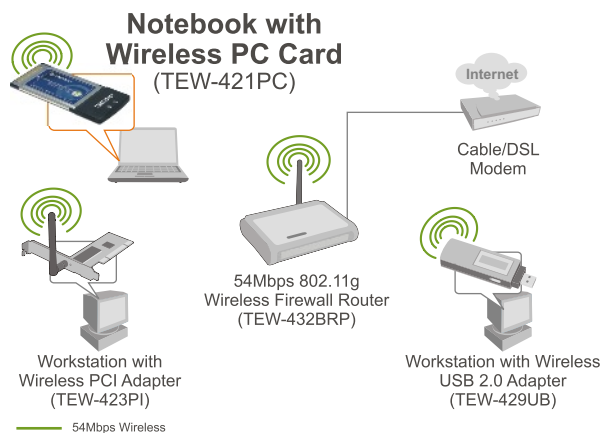

Характеристики

Аппаратура	
Интерфейс	• 32-разр. карта CardBus Type II
Стандарты	• IEEE 802.11b и IEEE 802.11g
Антенна	• Интегрированная антенна с двойным разнесением (микроразнесение)
Светодиодный индикатор	• Сеть, соединение
Потребляемая мощность	• Режим приема: 240 мА • Режим передачи: 530 мА
Поддерживаемые ОС	• Windows 98(SE), ME, 2000, XP
Габариты (ДхШхВ)	• 118 x 54 x 7 мм (4,65 x 2,1 x 0,2 дюйма)
Вес	• 36 г (1,27 унц.)
Температура	• При работе: 0° ~ 40° C (32° ~ 104° F) • Хранение: -10° ~ 70° C (14° ~ 158° F)
Влажность	• 10% ~ 95% (без конденсации)
Сертификация	• FCC, CE, ETS
Беспроводная связь	
Модульная аппаратура	• 802.11b: CCK (11 и 5,5 Мбит/с), DQPSK (2 Мбит/с), DBPSK (1 Мбит/с) 802.11g: ортогон. мультиплексир. деления частоты
Частота	• 2,412 - 2,484 ГГц (диапазон, выделенный для научной медицины)
Протокол доступа к среде передачи	• CSMA/CA с ACK
Скорость передачи данных (автом. устранение неисправностей)	• 802.11b: 11 Мбит/с, 5,5 Мбит/с, 2 Мбит/с и 1 Мбит/с • 802.11g: 54 Мбит/с, 48 Мбит/с, 36 Мбит/с, 24 Мбит/с, 18 Мбит/с, 12 Мбит/с, 9 Мбит/с и 6 Мбит/с
Мощность передачи	• 15dBm (типов.) @ 802.11b • 12dBm (типов.) @ 802.11g
Чувствительность приема	• 54 Мбит/с 10 % PER @ -73 dBm (типичная) • 11 Мбит/с 8% PER @ -85 dBm (типичная)
Безопасность	• WPA/WPA2(TKIP), WPA-PSK/WPA2-PSK(AES/TKIP), 64/128-разр. шифрование WEP (Hex или ASCII)
Каналы	• Канал 1~14 (поддержка универсальных доменов)

Сетевое решение

Содержимое упаковки

- TEW-421PC
- CD-ROM (Руководство пользователя)
- Краткое рук-во по уст. на нескольких языках

Продукты из этой серии

TEW-423PI	Беспроводной PCI адаптер 802.11g (54 Мбит/с)
TEW-424UB	Беспроводной USB 2.0 адаптер 802.11g (54 Мбит/с)
TEW-432BRP	Брандмауэр - маршрутизатор для беспроводной связи на скорости 54 Мбит/с, 802.11g

ИНФОРМАЦИЯ КАСАТЕЛЬНО ЗАКАЗОВ

TRENDnet

3135 Kashiwa Street, Torrance, CA 90505 USA
Tel: 1-888-777-1550
Fax: 310-891-1111
Web: www.trendnet.com
Email: sales@trendnet.com

Заказ можно сделать по телефону:
1-888-326-6061