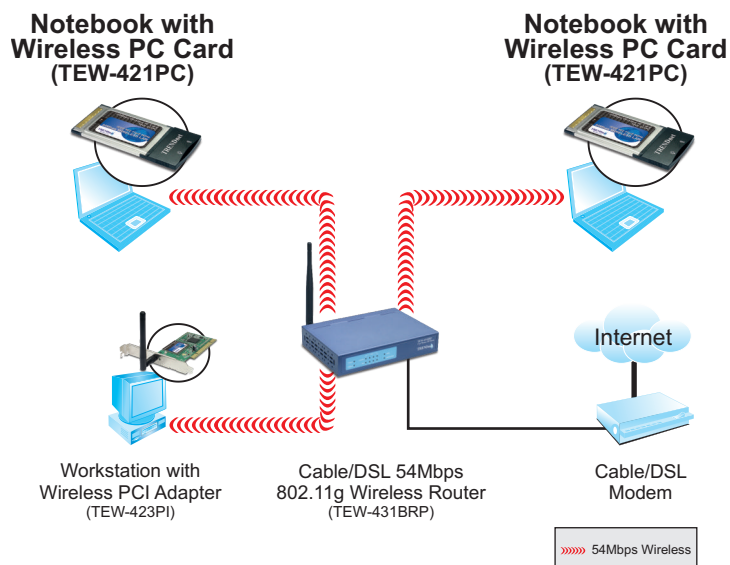

Drahtlose 54 MBit/s 802.11g PC-Karte

TEW-421PC (b1)

Technische Spezifikationen

Hardware	
Schnittstelle	• 32-Bit CardBus-Karte Typ II
Standards	• IEEE 802.11b und IEEE 802.11g
Antenne	• Integrierte Microstrip-Dual-Diversity-Antenne
LED-Anzeige	• Stromversorgung, Link
Stromverbrauch	• Empfängermodus: 240 mA • Übertragungsmodus: 530 mA
Unterstützte Betriebssysteme	• Windows 98(SE), ME, 2000, XP(SP1/SP2)
Abmessungen (BxTxH)	• 118 x 54 x 7 mm
Gewicht	• 36 g
Temperatur	• Betrieb: 0 °C bis 40 °C • Lagerung: -10 °C bis 70 °C
Luftfeuchtigkeit	• 10 % - 95 % max. (nicht kondensierend)
Zertifizierung	• FCC, CE, ETS

Drahtlose Verbindung	
Modultechnik	• 802.11b: CCK (11 und 5,5 MBit/s), DQPSK (2 MBit/s), DBPSK (1 MBit/s) • 802.11g: OFDM
Frequenzbereich	• 2,412 bis 2,484 GHz (ISM-Band)
Medienzugriffsprotokoll	• CSMA/CA mit ACK
Datenrate (Auto-Fallback)	• 802.11b: 11 MBit/s, 5,5 MBit/s, 2 MBit/s und 1 MBit/s • 802.11g: 54 MBit/s, 48 MBit/s, 36 MBit/s, 24 MBit/s, 18 MBit/s, 12 MBit/s, 9 MBit/s und 6 MBit/s
Sendeleistung	• 15 dBm (normal) für 802.11b • 12 dBm (normal) für 802.11g
Empfangsempfindlichkeit	• 54 MBit/s 10% PER mit -73 dBm (normal) • 11 MBit/s 8% PER mit -85 dBm (normal)
Sicherheit	• WPA-PSK, 64/128-Bit WEP (Hex oder ASCII), WEP-Passphrase
Kanäle	• 1 - 14 Kanäle (weltweit)

Illustration eines Netzwerks

Packungsinhalt

- TEW-421PC
- Utility & Treiber CD-ROM
- Mehrsprachige Installationsanleitung

Verwandte Produkte

TEW-423PI	Drahtloser 54 MBit/s 802.11g PCI-Adapter
TEW-424UB	Drahtloser 54 MBit/s 802.11g USB-2.0-Adapter
TEW-431BRP	Drahtloser 54 MBit/s 802.11g Kabel-/DSL-Router

Bestellungs Informationen

TRENDnet

3135 Kashiwa Street, Torrance, CA 90505 USA
Tel: 1-888-777-1550
Fax: 310-891-1111
Web: www.trendnet.com
Email: sales@trendnet.com

Zum Bestellen bitte folgende Nummer anwählen:

1-888-326-6061