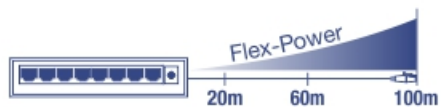

## Velocidades Gigabit

Oito portas gigabit fornecem conexões de rede de alta velocidade para dispositivos de rede, e uma capacidade de comutação de 16 Gbps permite que o tráfego de dados flua suavemente, reduzindo gargalos de tráfego.