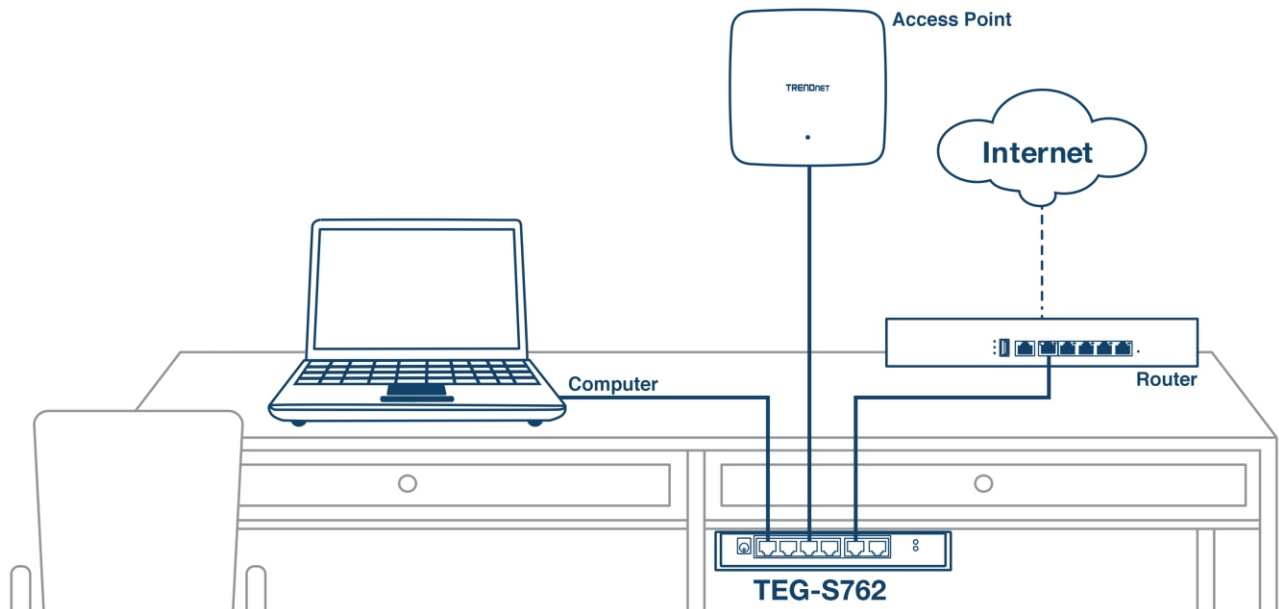

Der 6-Port 10G-Switch von TRENDnet, Modell TEG-S762, ist ein Multi-Gig-Switch, der erweiterte Leistung mit hoher Bandbreite, Benutzerfreundlichkeit und Zuverlässigkeit bietet. Der Multi-Gig-Switch TEG-S762 bietet zwei dedizierte 10G-Ports und vier dedizierte 2,5G-Ports für Hochgeschwindigkeits-Netzwerkverbindungen mit einer Schaltkapazität von 60 Gbit/s. Mit seinem robusten, kompakten Metallgehäuse und dem lüfterlosen Design ist der 10G-Switch eine kostengünstige Switch-Lösung für schnelle 10-Gigabit-Netzwerkverbindungen.

10 G PORTS

Bietet zwei 10G-Ports für Hochgeschwindigkeits-Netzwerkverbindungen und damit eine kostengünstige Lösung für das Hinzufügen von 10G-Link-Fähigkeiten.

2.5G Ports

Ausgestattet mit vier 2,5GBASE-T RJ-45-Ports, die Multi-Gigabit-Geschwindigkeiten von bis zu 2,5 Gbit/s über bestehende Cat5e- oder bessere Verkabelung ermöglichen.

Lüfterlos

Das praktische lüfterlose Design senkt unnötigen Energieverbrauch und Kosten und eliminiert störende Betriebsgeräusche.

ILLUSTRATION EINES NETWORK

EIGENSCHAFTEN

Netzwerkports

Bietet 4 x 2,5GBASE-T-Ports und 2 x 10G-Ports für Hochgeschwindigkeits-Netzwerkverbindungen

10 G PORTS

Bietet eine kostengünstige Lösung zum Hinzufügen von 10G-Link-Fähigkeit mit fünf 10G-Ports für Hochgeschwindigkeitsverbindungen über Cat6a-Verkabelung (oder besser)

2.5G Ports

Anschluss von 2,5GBASE-T-unterstützten Geräten mit 2,5Gbps für erhöhten Durchsatz über vorhandene Cat5e- oder bessere Verkabelung