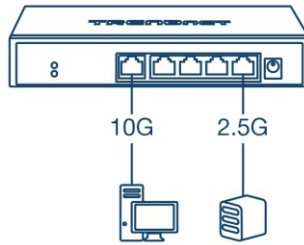

6-Port 10 G Switch

TEG-S762 (v1.0R)

- 4 x 2.5G RJ-45 Ports
- 2 x 10G RJ-45 Ports
- Kompatibel mit vorhandener Cat5e- oder besserer Verkabelung
- 160 Gbit/s Schaltkapazität
- Lüfterloses Design für lautlosen Betrieb
- Wandmontierbar

10 G PORTS

Bietet zwei 10G-Ports für Hochgeschwindigkeits-Netzwerkverbindungen und damit eine kostengünstige Lösung für das Hinzufügen von 10G-Link-Fähigkeiten.

2.5G Ports

Ausgestattet mit vier 2,5GBASE-T RJ-45-Ports, die Multi-Gigabit-Geschwindigkeiten von bis zu 2,5 Gbit/s über bestehende Cat5e- oder bessere Verkabelung ermöglichen.

Maße

- 180 x 145 x 33mm (7 x 5,7 x 1,3 Zoll)

Gewicht

- 2,33 kg (5,12 Pfund)

Zertifizierungen

- CE
- FCC
- IC

Garantie

- 3 Jahre