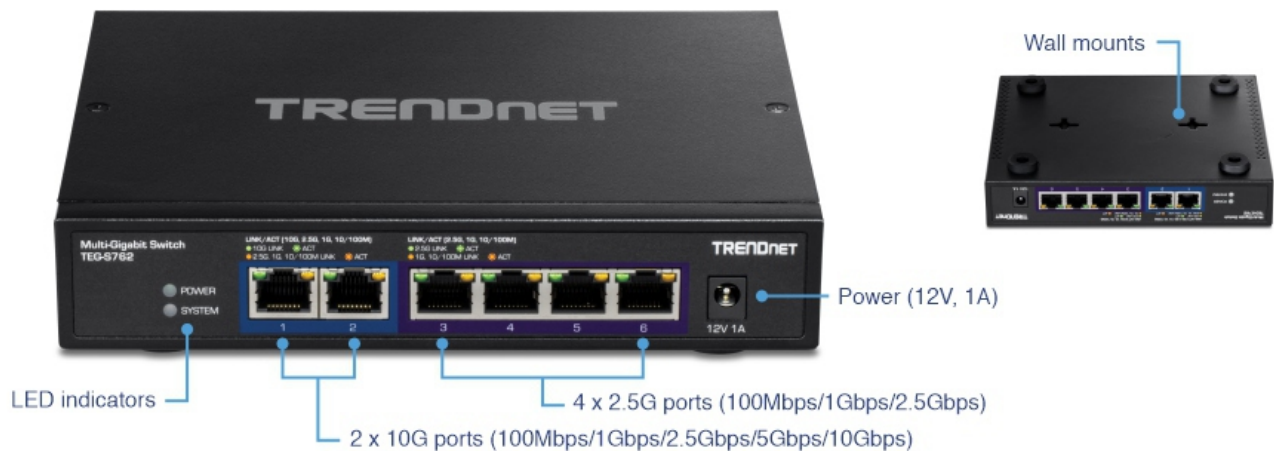

6-Port 10 G Switch

TEG-S762 (v1.0R)

- 4 x 2.5G RJ-45 Ports
- 2 x 10G RJ-45 Ports
- Kompatibel mit vorhandener Cat5e- oder besserer Verkabelung
- 160 Gbit/s Schaltkapazität
- Lüfterloses Design für lautlosen Betrieb
- Wandmontierbar

Der 6-Port 10G-Switch von TRENDnet, Modell TEG-S762, ist ein Multi-Gig-Switch, der erweiterte Leistung mit hoher Bandbreite, Benutzerfreundlichkeit und Zuverlässigkeit bietet. Der Multi-Gig-Switch TEG-S762 bietet zwei dedizierte 10G-Ports und vier dedizierte 2,5G-Ports für Hochgeschwindigkeits-Netzwerkverbindungen mit einer Schaltkapazität von 60 Gbit/s. Mit seinem robusten, kompakten Metallgehäuse und dem lüfterlosen Design ist der 10G-Switch eine kostengünstige Switch-Lösung für schnelle 10-Gigabit-Netzwerkverbindungen.

10 G PORTS

Bietet zwei 10G-Ports für Hochgeschwindigkeits-Netzwerkverbindungen und damit eine kostengünstige Lösung für das Hinzufügen von 10G-Link-Fähigkeiten.

2.5G Ports

Ausgestattet mit vier 2,5GBASE-T RJ-45-Ports, die Multi-Gigabit-Geschwindigkeiten von bis zu 2,5 Gbit/s über bestehende Cat5e- oder bessere Verkabelung ermöglichen.

Lüfterlos

Das praktische lüfterlose Design senkt unnötigen Energieverbrauch und Kosten und eliminiert störende Betriebsgeräusche.

ILLUSTRATION EINES NETWORK

EIGENSCHAFTEN

Netzwerkports

Bietet 4 x 2,5GBASE-T-Ports und 2 x 10G-Ports für Hochgeschwindigkeits-Netzwerkverbindungen