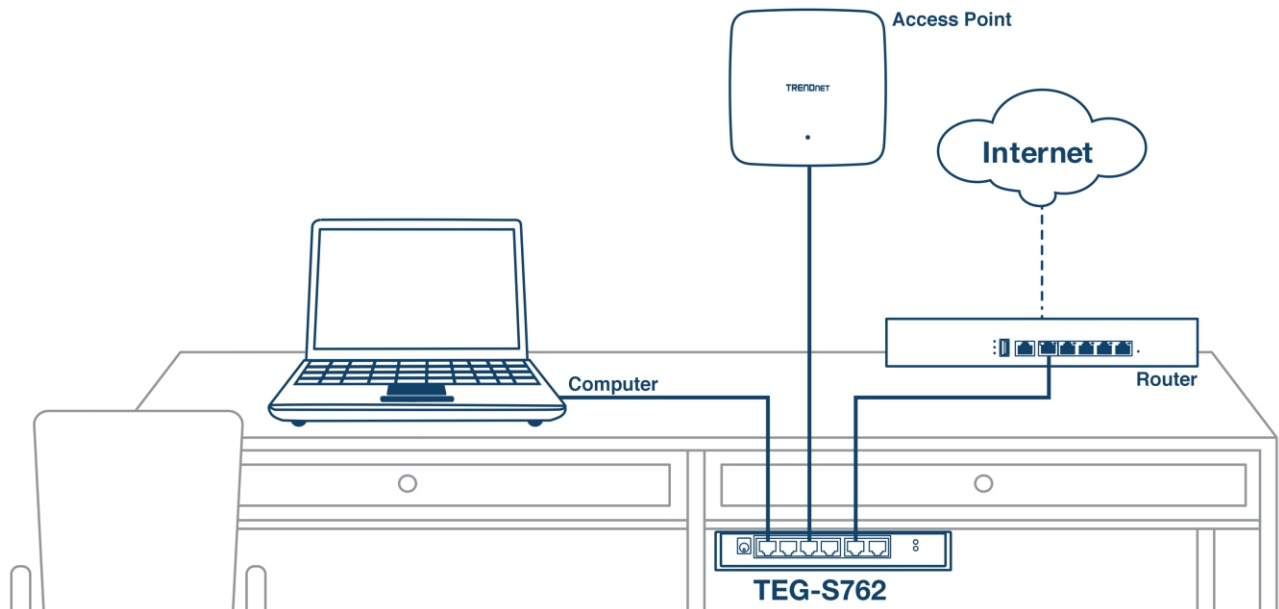

Le switch TRENDnet 10G à 6 ports, modèle TEG-S762, est un switch Multi-Gigabit qui offre une performance avancée à large bande passante, sa facilité d'utilisation et sa fiabilité. Le switch Multi-Gigabit TEG-S762 offre deux ports 10G dédiés et quatre ports 2,5G dédiés pour des connexions réseau à haut débit avec une capacité de commutation de 60Gb/s. Doté d'un boîtier métallique compact et robuste et d'une conception sans ventilateur, le switch 10G est une solution de commutation rentable pour les connexions réseau 10 Gigabits à haut débit.

PORTS 10G

Offre deux ports 10G pour des connexions réseau à haut débit, fournissant une solution rentable en ajoutant des capacités de liaison 10G.

Ports 2,5G

Equipé de quatre ports RJ-45 2,5GBASE-T permettant des débits Multi-Gigabit de 2,5Gb/s sur un câblage Cat5e ou supérieur existant.

Sans ventilateur

La conception sans ventilateur réduit la consommation et les frais inutiles d'énergie et élimine les bruits de fonctionnement gênants.

SOLUTION RÉSEAUX

CARACTÉRISTIQUES

Ports réseau

Offre 4 ports 2,5G Base-T et 2 ports pour des connexions réseau à haut débit.

PORTS 10G

Fournit une solution rentable en ajoutant une capacité de liaison 10G avec cinq ports 10G pour des connexions à haut débit sur un câblage Cat6a (ou supérieur)

Ports 2,5G

Connectez des dispositifs compatibles 2,5GBASE-T pour augmenter le débit via vos câbles Cat5e ou supérieurs actuels.