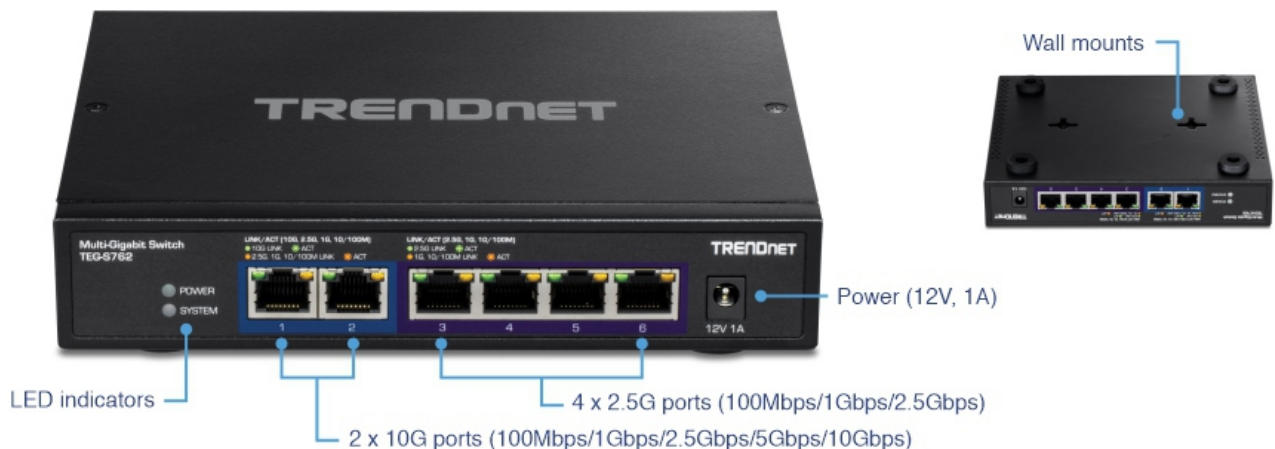

Switch 10G à 6-ports

TEG-S762 (v1.0R)

- 4 ports RJ-45 2,5G
- 2 ports RJ-45 10G
- Compatible avec votre câblage Cat5e ou supérieur existant
- Capacité de commutation de 160Gb/s
- Conception sans ventilateur pour un fonctionnement silencieux
- Fixation murale

Le switch TRENDnet 10G à 6 ports, modèle TEG-S762, est un switch Multi-Gigabit qui offre une performance avancée à large bande passante, sa facilité d'utilisation et sa fiabilité. Le switch Multi-Gigabit TEG-S762 offre deux ports 10G dédiés et quatre ports 2,5G dédiés pour des connexions réseau à haut débit avec une capacité de commutation de 60Gb/s. Doté d'un boîtier métallique compact et robuste et d'une conception sans ventilateur, le switch 10G est une solution de commutation rentable pour les connexions réseau 10 Gigabits à haut débit.

PORTS 10G

Offre deux ports 10G pour des connexions réseau à haut débit, fournissant une solution rentable en ajoutant des capacités de liaison 10G.

Ports 2,5G

Equipé de quatre ports RJ-45 2,5GBASE-T permettant des débits Multi-Gigabit de 2,5Gb/s sur un câblage Cat5e ou supérieur existant.

Sans ventilateur

La conception sans ventilateur réduit la consommation et les frais inutiles d'énergie et élimine les bruits de fonctionnement gênants.

SOLUTION RÉSEAUX

CARACTÉRISTIQUES

Ports réseau

Offre 4 ports 2,5G Base-T et 2 ports pour des connexions réseau à haut débit.