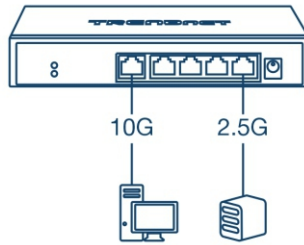

Switch 10G à 6-ports

TEG-S762 (v1.0R)

- 4 ports RJ-45 2,5G
- 2 ports RJ-45 10G
- Compatible avec votre câblage Cat5e ou supérieur existant
- Capacité de commutation de 160Gb/s
- Conception sans ventilateur pour un fonctionnement silencieux
- Fixation murale

PORTS 10G

Offre deux ports 10G pour des connexions réseau à haut débit, fournissant une solution rentable en ajoutant des capacités de liaison 10G.

Ports 2,5G

Equipé de quatre ports RJ-45 2,5GBASE-T permettant des débits Multi-Gigabit de 2,5Gb/s sur un câblage Cat5e ou supérieur existant.