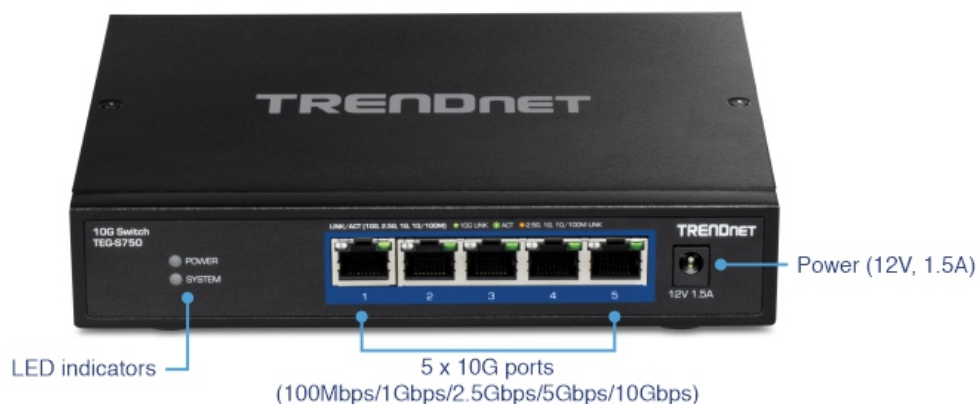

PROJETO DE REDE