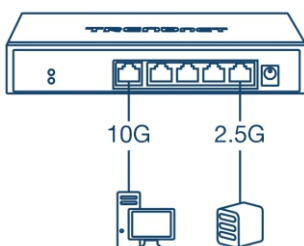

## Switch 5-portas 10G

TEG-S750 (v1.0R)

- 5 x portas 10G RJ-45
- Suporta IEEE 802.3bz 2.5G/5G-BASE-T sobre o cabeamento Cat5e existente (ou superior)
- Suporta IEEE 802.3an 10G-BASE-T sobre o cabeamento Cat6a existente (ou superior)
- 100 Gbps de capacidade de comutação
- Design sem ventilador para operação mais silenciosa

### PORTAS 10G

Fornece uma solução econômica ao adicionar capacidade de link 10G com cinco portas 10G para conexões de alta velocidade sobre cabeamento Cat6a (ou superior).