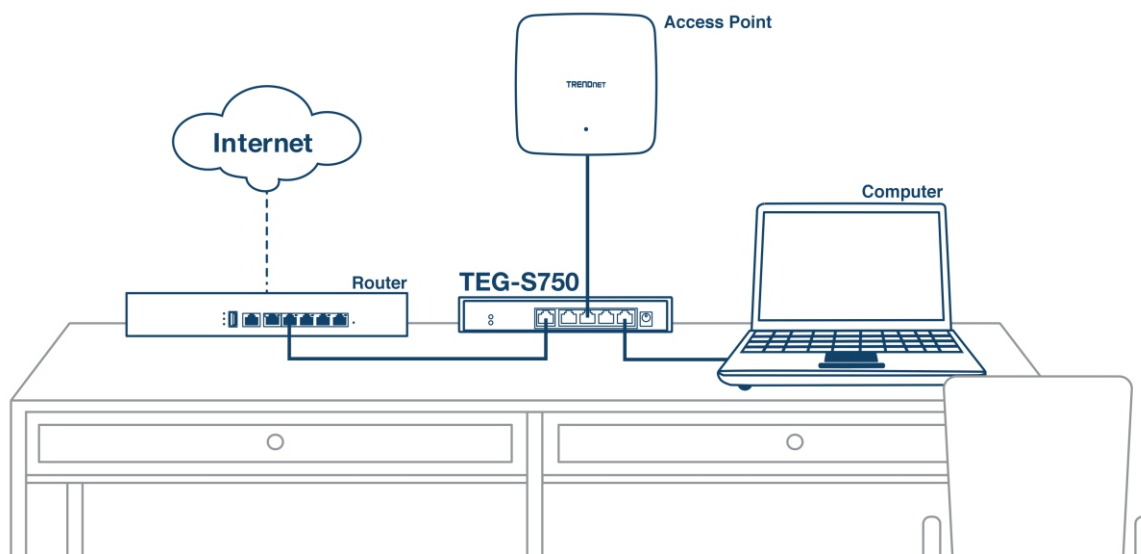

PROJETO DE REDE