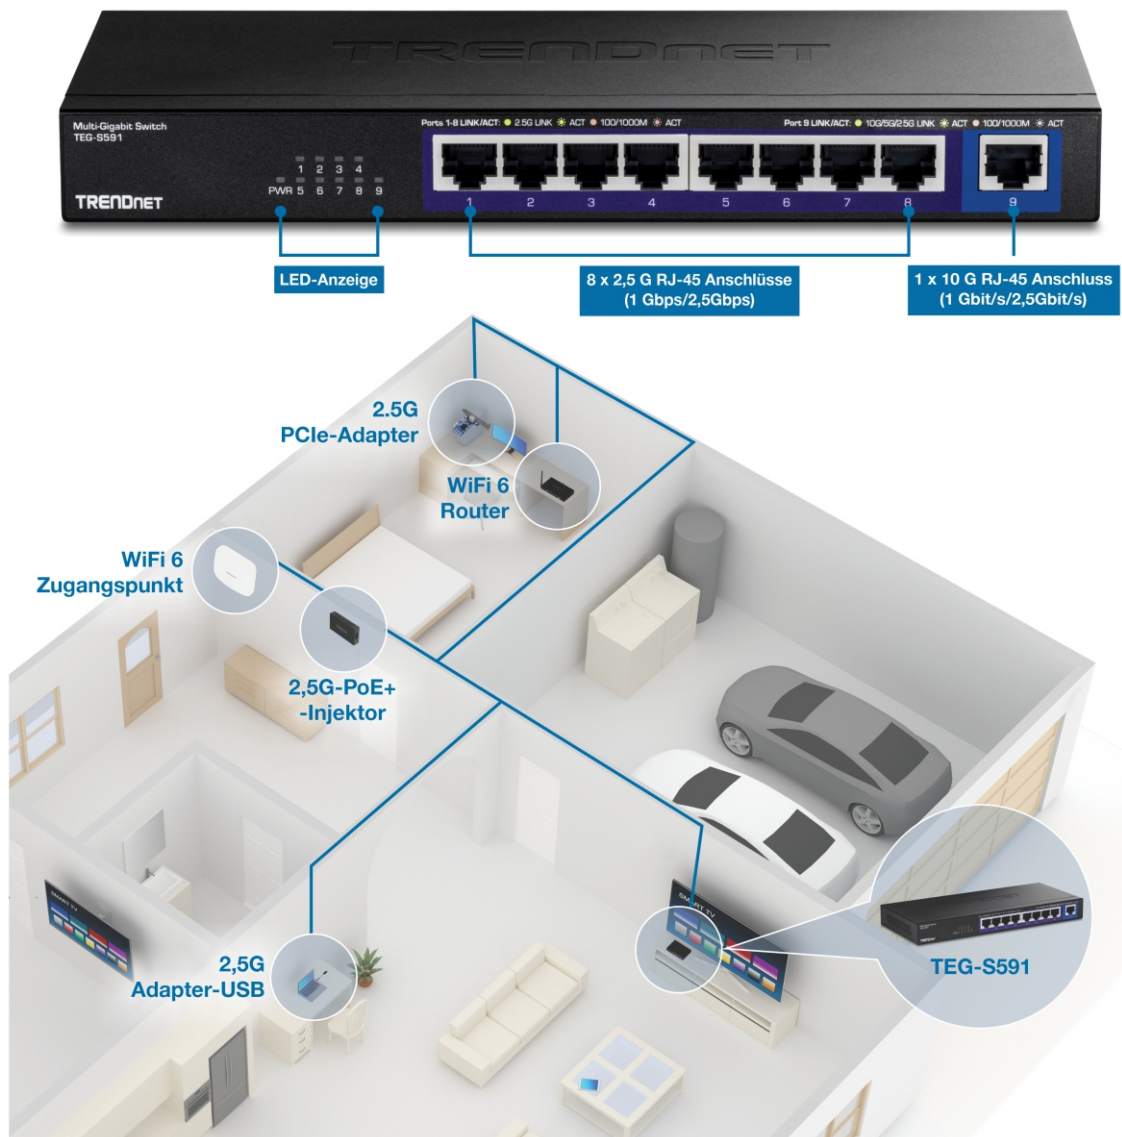

Multi-Gig-Switch mit 9 Anschlüssen

TEG-S591 (v1.0R)

- 8 x 2,5 G RJ-45 Anschlüsse
- 1 x 10 G RJ-45-Anschluss
- Kompaktes lüfterloses Design eliminiert Geräusche
- Wandmontierbar für flexible Installation
- 60 Gbit/s Schaltkapazität
- IEEE 802.3bz (2,5G) konform
- Konform mit IEEE 802.3an (10 G)

Erweitern Sie die Bandbreite Ihres Netzwerks und reduzieren Sie Verkehrsengpässe mit den zuverlässigen Hochgeschwindigkeits-Multi-Gigabit-Switches von TRENDnet. Dieser 2,5 G/10 G-Multigig-Switch ist mit 2,5 G RJ-45-Anschlüssen ausgestattet, die ultraschnelle Geschwindigkeiten von bis zu 2,5 Gbit/s über Ihre bestehende Cat5e- oder bessere Verkabelung ermöglichen. Ein dedizierter 10 G RJ-45-Anschluss für eine ultraschnelle Netzwerkverbindung bietet eine kosteneffiziente Lösung für das Hinzufügen von 10 G-Link-Fähigkeiten zu jedem beliebigen SMB-Netzwerk. Das lüfterlose Design dieses Multi-Gigabit 2,5 G-/10 G-Switches senkt den Energieverbrauch und beseitigt störende Betriebsgeräusche. Die zuverlässigen Multi-Gigabit-Switches von TRENDnet sind kosteneffiziente Lösungen zur Steigerung des Durchsatzes in Ihrem Netzwerk.

10G ANSCHLUSS

Bietet einen 10 G-Anschluss für Hochgeschwindigkeitsnetzwerke und damit eine kosteneffiziente Lösung zum Hinzufügen von 10 G-Link-Fähigkeiten.

2.5G Ports

Ausgestattet mit acht 2,5 G RJ-45-Anschlüssen, die ultraschnelle Geschwindigkeiten von bis zu 2,5 Gbit/s über vorhandene Cat5e- oder bessere Kabel ermöglichen.

Lüfterlos

Das kompakte, lüfterlose Design senkt den Energieverbrauch und die Energiekosten und beseitigt störende Betriebsgeräusche.

ILLUSTRATION EINES NETWORK

EIGENSCHAFTEN

- 

Einfache Installation
Keine Konfiguration erforderlich, einfach Netzwerkgeräte mit diesem 2,5 G-/10 G-Switch verbinden.
- 