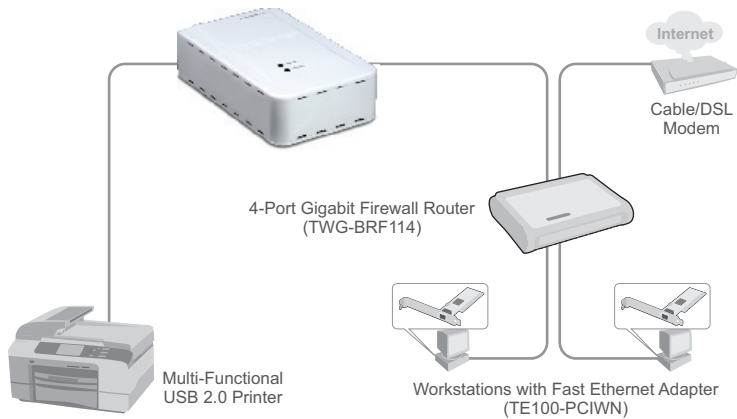

Многофункциональный сервер печати на 1 порт TW100-MP1UN (V1.0R)

Многофункциональный сервер печати емкостью 1 порт позволяет превратить автономный многофункциональный USB-принтер, факс или сканер в совместно используемый сетевой ресурс.

1-Port Multi-Function Print Server

TW100-MP1UN (V1.0R)

Характеристики

Аппаратура	
Стандарты	• Wired: IEEE 802.3 10Base-T, IEEE 802.3u 100Base-TX
Интерфейс принтера	• Порт типа A, совместимый со стандартом USB 2.0, 1.1
Порт ЛС	• Порт UTP/STP Ethernet с автосогласованием, 10/100 Мбит/с
Диагностические СИД	• Питание, связь, состояние,
Транспортный протокол	• TCP/IP
Поддержка протокола TCP/IP	• DHCP
Поддерживаемые ОС	• Windows 2000/XP/2003 Server/Vista (32-разрядная)
Управление	• Утилита, работающая в среде Windows, или конфигурация на базе Web
Мощность	• 5В пост. тока, 2А- внешний силовой адаптер
Потребляемая мощность	• Макс. 2,5 Вт (без периферийных устройств)
Размеры	• 115 x 85 x 30mm (4.5 x 3.4 x 1.2 дюйма)
Вес	• 128г (4.5 унц.)
Температура	• При работе: 0°~50°С (32°~122°Ф) • Хранения: -25°~55°С (-13°~131°Ф)
Влажность	• 10%~90% (без конденсации)

Сетевое решение

1-Port Multi-Function Print Server (TE100-MP1UN)

Содержимое упаковки

- TE100-MP1UN
- Руководство по быстрой установке
- CD-ROM-диск с утилитами
- Силовой адаптер (5V DC, 2A)

Продукты из этой серии