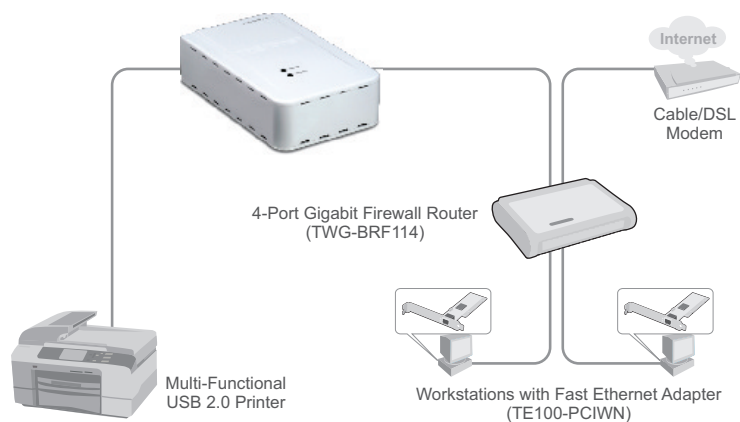

Server di stampa multifunzione a 1 porta

TW100-MP1UN (V1.0R)

SPECIFICHE

Hardware	
Standards	• Cablato:: IEEE 802.3 10Base-T, IEEE 802.3u 100Base-TX
Interfaccia stampante	• Porta USB 2.0, compatibile USB 1.1, di tipo A
Porta LAN	• Porta Ethernet UTP/STP auto-negotiation 10/100Mbps
Spia LED	• Alimentazione/Collegamento, Errore
Protocollo di trasporto	• TCP/IP
Protocollo TCP/IP supportato	• DHCP
OS supportato	• Windows 2000/XP/2003 Server/Vista (32-Bit)
Gestione	• Utility basata su Windows e configurazione basata su web
Alimentazione	• Adattatore d'alimentazione esterno 5VDC, 2A
Consumo elettrico	• Max 2.5W (senza periferiche)
Dimensioni (L x A x P)	• 115 x 85 x 30mm (4.5 x 3.4 x 1.2 pollici)
Peso	• 128g (4.5oz.)
Temperatura	• Di esercizio: 0°~50°C (32°~122°F) • Stoccaggio: -25°~55°C (-13°~131°F)
Umidità	• 10%~90% (senza condensa)

SOLUZIONE DELLA RETE

1-Port Multi-Function Print Server (TE100-MP1UN)

CONTENUTO DELLA CONFEZIONE

- TE100-MP1UN
- Guida di installazione rapida multi-lingue
- CD-ROM contenente l'Utility
- Adattatore d'alimentazione (5V DC, 2A)

PRODOTTI CORRELATI

TEW-MP1U	Server di stampa wireless multifunzione 1 porta
TEW-MP2U	Server di stampa wireless multifunzione 2 porte (2 USB)

LE INFORMAZIONI D'ORDINAMENTO

TRENDnet

3135 Kashiwa Street, Torrance, CA 90505 USA
Tel: 1-888-777-1550
Fax: 310-891-1111
Web: www.trendnet.com
Email: sales@trendnet.com

Per ordinare prego denominare:

1-888-326-6061