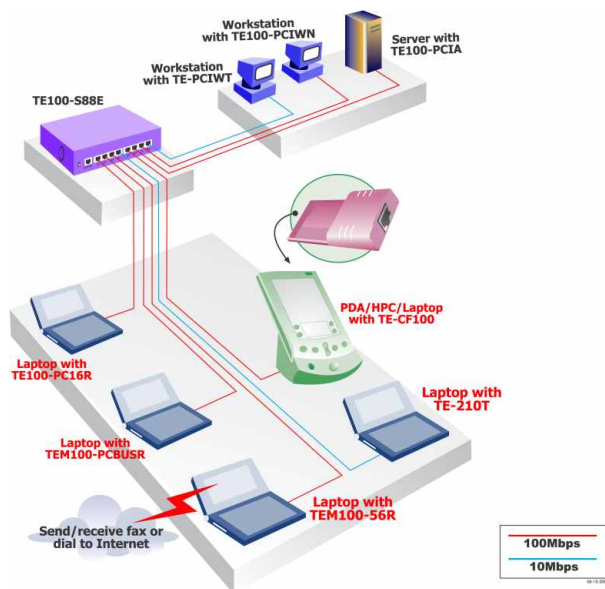

TE-CF100

Adaptador Fast Ethernet a 10/100Mbps CompactFlash

Las tarjetas Compact Flash Ethernet de 10/100mbps de TRENDnet son la mejor opción para conectarse a la red a altas velocidades. Está diseñadas para uso con ordenadores que utilicen Windows CE, ordenadores compactos o cualquier ordenador que cuente con las ranuras Compact Flash tipo I/II/. La TE-CF100 proporciona velocidades de 20/200mbps permitiendo la conexión a recursos de red a altas velocidades. El puerto RJ-45 elimina la necesidad de cables, y crea una instalación rápida y automática satisfaciendo así sus necesidades conectividad.

Cableado:

- CAT3, 4, 5 UTP/STP para 10Mbps y CAT 5 UTP/STP para 100Mbps

Soporte de medios:

- UTP/STP RJ-45

Sistemas Operativos:

- Windows CE 2.0 o una versión más reciente. Compatible con una sincronización para Microsoft Windows 95/98/98Me/2000 y Windows NT 4.0

LEDs:

- Link, 100, RX, TX, Full, y COL

Dimensiones:

- 88 x 42,8 x 3,3 mm

Peso:

- 30 gramos

Certificaciones:

- CE, FCC, VCCI-B

Soluciones par Integrar

Para ordenar por favor llame:
1-888-326-6061

Productos Relacionados

- **TE-CF10:**
Tarjeta Compact Flash con conector RJ-45 de 10Base-T
- **TE-CF100:**
Tarjeta Compact Flash con conector RJ-45 de 100Base-T