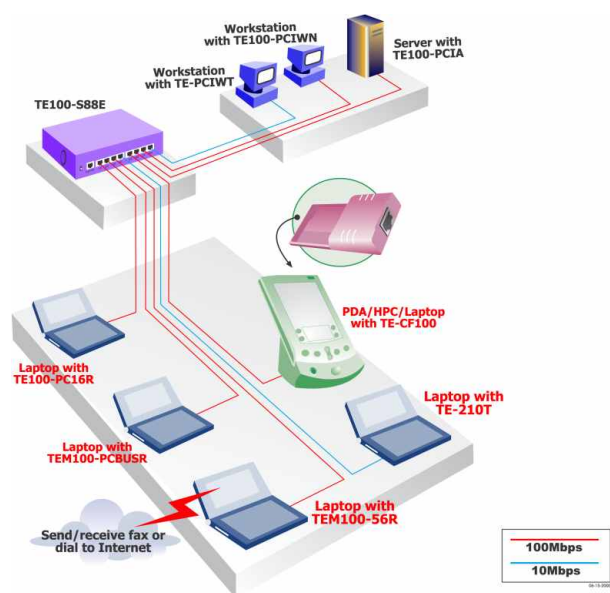

TE-CF100

CompactFlash 100Base-T Ethernet-Adapter mit UTP- (RJ-45) Anschluss

Der CompactFlash-Ethernet-Adapter TE-CF100 von TRENDnet wurde speziell für Pocket PC/Windows CE basierte „Palm Sized“ und „Hand-Held“ PCs sowie für Systeme mit der CompactFlash-Schnittstelle Typ I/II entworfen. Im Vollduplexmodus sind Datenraten von bis zu 200 MBit/s möglich. Er ist ideal geeignet um auf Server, Internet oder auch E-Mails zuzugreifen. Der TE-CF100 von TRENDnet installiert sich automatisch und ist leicht zu bedienen. Der Zugang zu Ethernet-Netzwerken (LAN) wird mit diesem Adapter zum Kinderspiel.

TE-CF100

CompactFlash 100Base-T Ethernet-Adapter mit UTP- (RJ-45) Anschluss

Technische Spezifikationen

Standards:

- IEEE 802.3 10Base-T, IEEE 802.3u für 100Base-TX

Datenübertragungsrate:

- 10/100 MBit/s und doppelte Geschwindigkeit im Voll duplexbetrieb

Verbindungen:

- UTP/STP RJ-45

Betriebssysteme:

- Windows CE 2.0 oder neuer. Unterstützt Synchronisation von Microsoft Windows 95/98/98Me/2000 und Windows NT 4.0

LEDs:

- Link, 100, RX, TX, Voll und COL

Abmessungen:

- 88 x 42,8 x 3,3 mm

Gewicht:

- 30 g

Zertifizierungen:

- CE, FCC, VCCI-B

Illustration eines Netzwerks

**Zum Bestellen bitte folgende Nummer anwählen:
1-888-326-6061**

Verwandte Produkte