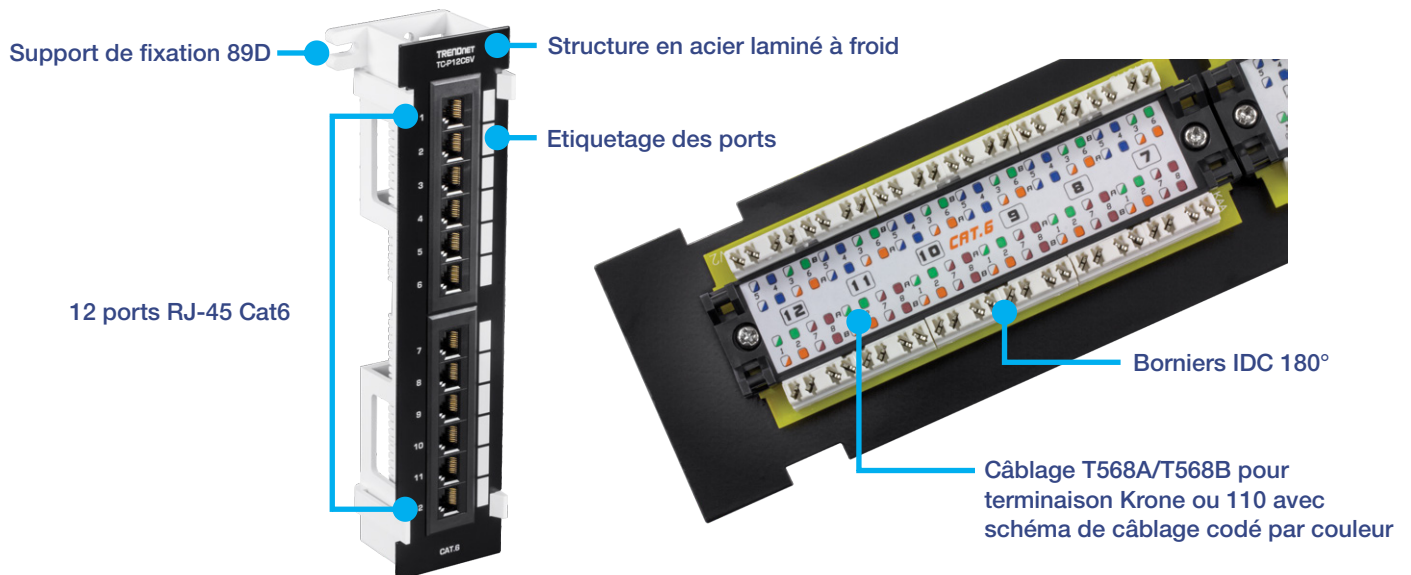

Performances Cat6

Offre des performances allant jusqu'à 5 Gb/s à 100 m pour les connexions 10/100/1000/2,5 G/5GBASE-T, et des débits de 10 Gb/s à 55 m pour les connexions 10GBASE-T.

Fixation murale

Ce panneau de connexion compact comprend un support de fixation murale 89D pour les installations verticales ou horizontales. Le support de fixation murale de type clipsable permet un accès rapide et facile aux connexions des câbles lorsque l'installation ou le dépannage l'exige.

Gestion du câblage

Empêchez les enchevêtrements de câbles grâce aux supports de passe-système amovibles et aux ligatures de câbles fournis. Une surface au-dessus de chaque port permet aux utilisateurs d'étiqueter chaque connexion sur le panneau de connexion mural Cat6.