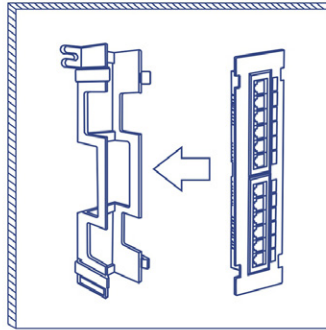

Performances Cat6

Offre des performances allant jusqu'à 5 Gb/s à 100 m pour les connexions 10/100/1000/2,5 G/5GBASE-T, et des débits de 10 Gb/s à 55 m pour les connexions 10GBASE-T.

Fixation murale

Ce panneau de connexion compact comprend un support de fixation murale 89D pour les installations verticales ou horizontales. Le support de fixation murale de type clipsable permet un accès rapide et facile aux connexions des câbles lorsque l'installation ou le dépannage l'exige.