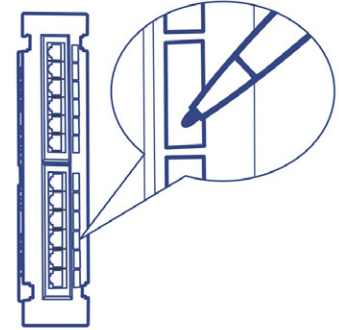

Gestion du câblage

Empêchez les enchevêtrements de câbles grâce aux supports de passe-système amovibles et aux ligatures de câbles fournis. Une surface au-dessus de chaque port permet aux utilisateurs d'étiqueter chaque connexion sur le panneau de connexion mural Cat6.