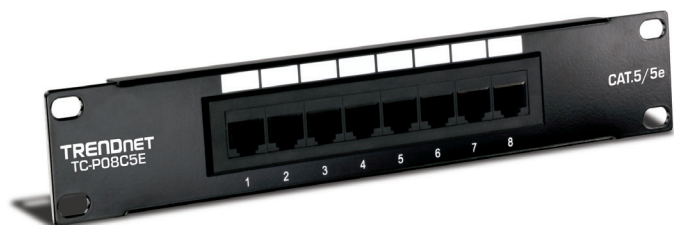

Двенадцатиportовая неэкранированная 8-портная панель коммутации категории 5e TC-P08C5E (v1.0R)

Двенадцатиportовая неэкранированная 8-портная панель коммутации категории 5e, модель TC-P08C5E, обеспечивает возможность подключения к 8 портам Gigabit RJ-45 Ethernet с частотой 100 МГц. Ширина этой панели составляет 10 дюймов (25,4 см), поэтому она хорошо подходит для использования в домашних условиях и организациях малого и среднего размера. Специальные хомуты и держатели для крепления кабеля, входящие в комплект поставки, помогают уложить его таким образом, чтобы он не путался под ногами. На поверхности около каждого порта можно делать пометки с указанием соответствующих подключений. Следует использовать в комплекте с инструментом для заделки кабеля с насадками 110 и Krone, модель TC-PDT, и инструментом для обжатия, обрезки и зачистки RJ-11/RJ-45, модель TC-CT68, компании TRENDnet.

ОБЗОР ПРОДУКТА

- 8 портов Gigabit RJ-45
- Ширина панели составляет 10 дюймов (25,4 см), поэтому она хорошо подходит для использования в домашних условиях и компаниях малого и среднего размера
- Предназначена для использования с кабелем категории 5e
- В комплект поставки входят держатели и хомуты для кабеля, а также ярлыки для метки портов
- Следует использовать в комплекте с инструментом для заделки кабеля TC-PDT компании TRENDnet

ОСОБЕННОСТИ

- 8 портов Gigabit RJ-45
- Поддерживает соединение 100 МГц
- 10-дюймовая (25,4 см) панель коммутации
- Цветные метки для кабелей категории 5e для схем подключения T568A и T568B
- Блоки терминации IDC совместимы с разъемами 110 и Krone
- Метки над каждым портом
- Скорость передачи, обеспечиваемая кабелем категории 5e, соответствует стандартам ANSI, TIA и EIA 568 B,2
- Нейлоновые хомуты и держатели для кабелей в комплекте
- 2 летняя ограниченная