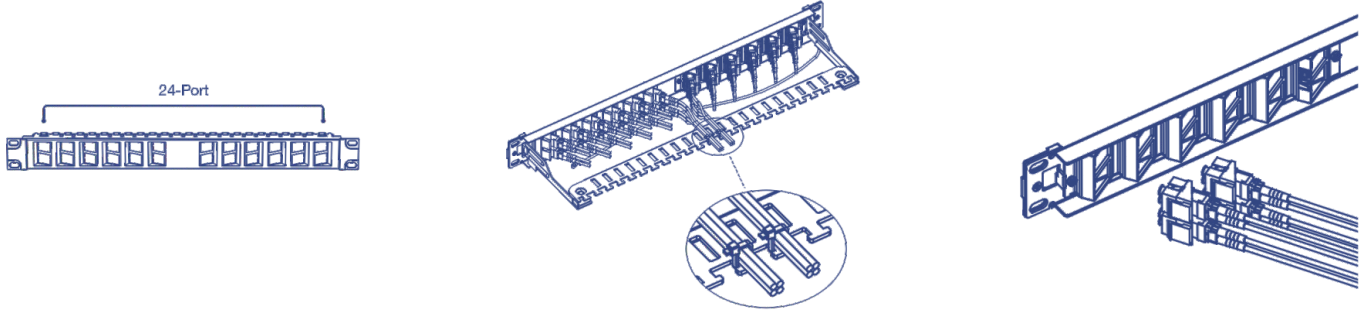

Patch Panel de 24 Portas Keystone Angular 1U Blindado Vazio

TC-KP24SA (v1.0R)

- Patch Panel de 24 portas keystone angular blindado vazio
- Pronto para montagem em rack 1U 19 ”
- Keystone Angular projetado para uma fácil gestão dos cabos
- Utilização com conectores keystones TC-K05LC, TC-K06C6A, TC-K25C6BK ou TC-K25C6 da TRENDnet
- (vendidos separadamente)
- Blindagem protegendo contra ruído de EMI/RFI

O Patch Panel de 24 Portas Keystone Angular 1U Blindado Vazio da TRENDnet, modelo TC-KP24SA, foi projetado para ser utilizado com o conector keystone blindado Cat6A da TRENDnet (TC-K06C6A). Quando utilizados em conjunto, criam uma solução de patch panel adequada para aplicações de rede Ethernet de cobre gigabit e 10G. Utilize este patch panel blindado com cabeamento blindado Cat6A, que foi especificamente projetado para eliminar EMI e crosstalk, assegurando o máximo desempenho e integridade dos dados.

24 portas

O patch panel de 24 portas keystone blindado vazio 1U foi projetado para uso com os conectores blindados Cat6A da TRENDnet (vendidos separadamente).

Design Angular

Caixa metálica robusta de 19" 1U para montagem em rack com keystone angular para fácil gestão dos cabos

- Patch panel de 24 portas STP keystone blindado vazio
- Pronto para montagem em rack 1U 19"
- Portas pré-numeradas
- Conformidade com o padrão EIA-310-D
- Use com conectores keystone TC-K05LC (vendidos separadamente)