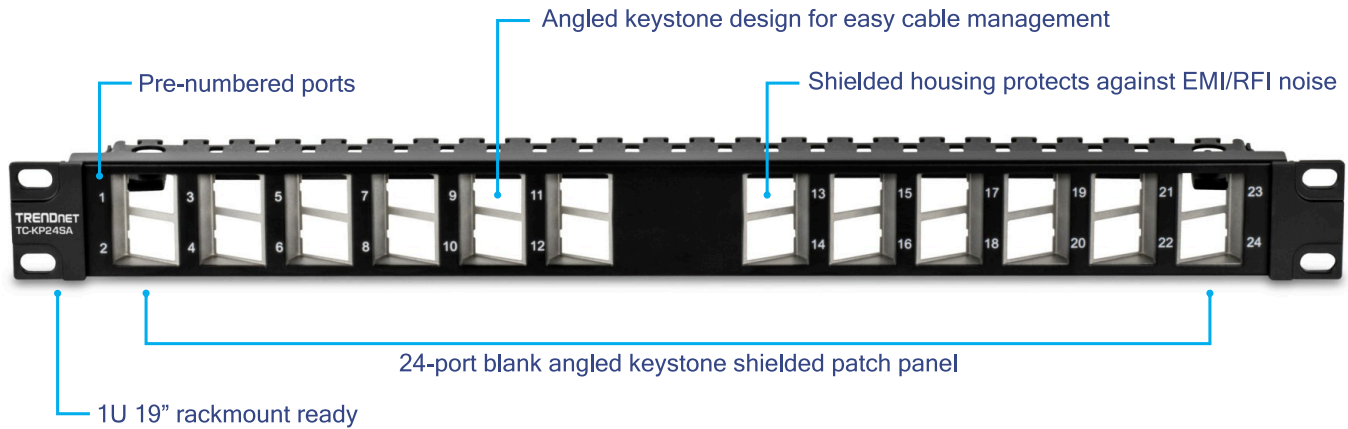

O Patch Panel de 24 Portas Keystone Angular 1U Blindado Vazio da TRENDnet, modelo TC-KP24SA, foi projetado para ser utilizado com o conector keystone blindado Cat6A da TRENDnet (TC-K06C6A). Quando utilizados em conjunto, criam uma solução de patch panel adequada para aplicações de rede Ethernet de cobre gigabit e 10G. Utilize este patch panel blindado com cabeamento blindado Cat6A, que foi especificamente projetado para eliminar EMI e crosstalk, assegurando o máximo desempenho e integridade dos dados.

24 portas

O patch panel de 24 portas keystone blindado vazio 1U foi projetado para uso com os conectores blindados Cat6A da TRENDnet (vendidos separadamente).

Design Angular

Caixa metálica robusta de 19" 1U para montagem em rack com keystone angular para fácil gestão dos cabos

Conectividade

Ideal para aplicações de rede gigabit de alta velocidade e Ethernet 10G Cobre quando usado com os conectores keystone blindados Cat6A da TRENDnet (vendidos separadamente).

ESPECIFICAÇÕES

Features

- Patch panel de 24 portas STP keystone blindado vazio
- Pronto para montagem em rack 1U 19"
- Portas pré-numeradas
- Conformidade com o padrão EIA-310-D
- Use com conectores keystone TC-K05LC (vendidos separadamente)