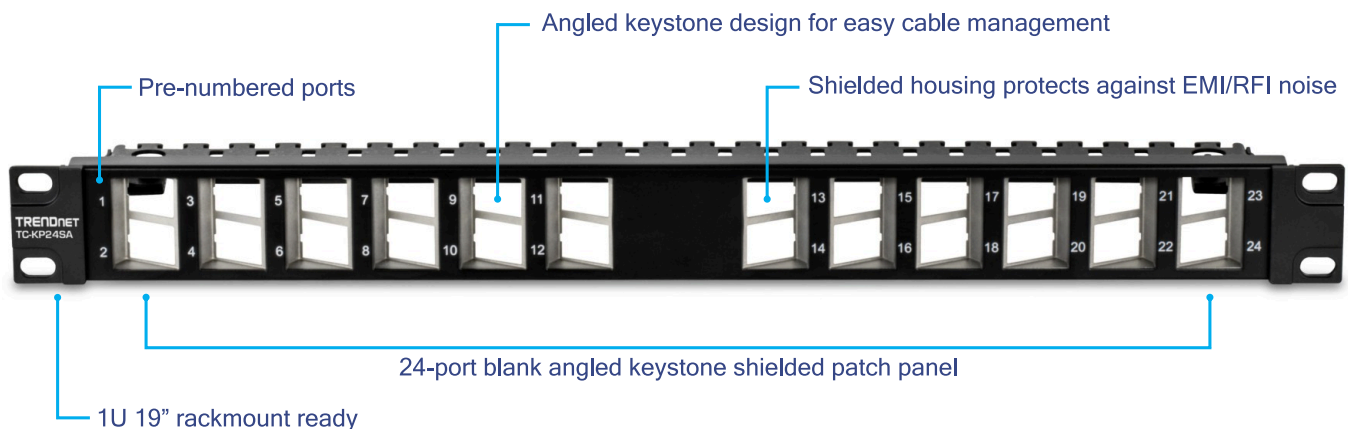

SPÉCIFICATIONS

Features

- Panneau de connexion Keystone blindé vierge à 24 ports STP
- Prêt à être monté sur un rack 1U 19"
- Ports prénumérotés
- Compatible avec la norme EIA-310-D
- Utilisation avec les prises Keystone TC-K05LC (vendues séparément)

Matériaux

- Structure en acier laminé à froid
- Revêtement noir

Dimensions

- 483 x 45 x 94mm (19 x 1,77 x 3,7 pouces)

Poids

- 665g (1,5 livre)

Garantie

- 2 ans

Contenu de l'emballage

- TC-KP24SA
- Matériel de fixation
- Fil de masse
- Étiquettes de marquage
- Guide d'installation rapide

Toutes les références au débit ne sont données qu'à titre de comparaison. Les spécifications, la taille et la forme du produit sont sujettes à modification sans avis préalable, et l'apparence réelle du produit peut différer de celle illustrée ici.