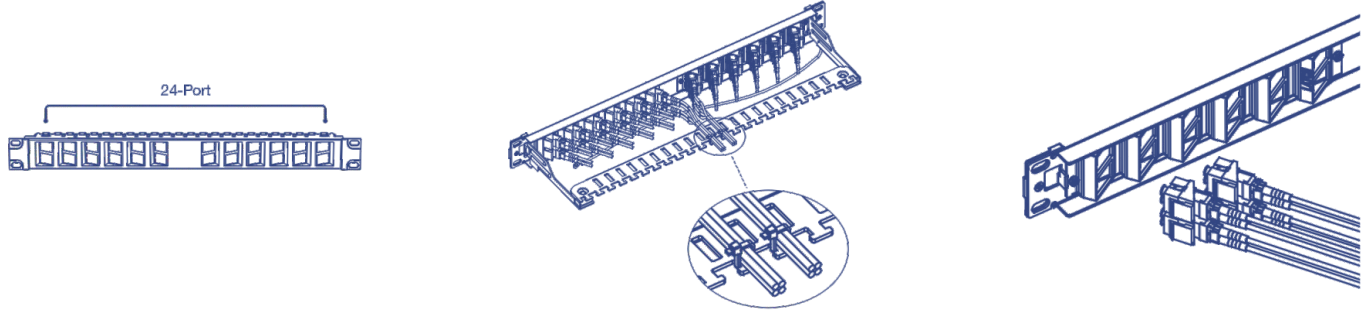

## Panneau de connexion Keystone blindé 1U angulaire, vierge et à 24 ports

TC-KP24SA (v1.0R)

- Panneau de connexion Keystone blindé angulaire, vierge et à 24 ports
- Prêt à être monté sur un rack 1U 19"
- Conception keystone angulaire pour une gestion facile des câbles
- S'utilise avec les prises keystone TRENDnet TC-K05LC, TC-K06C6A, TC-K25C6BK ou TC-K25C6 (vendues séparément)
- Le boîtier blindé protège contre le bruit EMI/RFI

Panneau de connexion Keystone blindé 1U angulaire, vierge et à 24 ports de TRENDnet, modèle TC-KP24SA, est conçu pour être utilisé avec les prises keystone blindées Cat6A de TRENDnet (TC-K06C6A). Utilisés conjointement, ils créent une solution de panneau de connexion adaptée aux applications réseau gigabit et Ethernet cuivre 10G. Utilisez ce panneau de connexion blindé avec un câblage blindé Cat6A, spécialement conçu pour éliminer les interférences électromagnétiques et la diaphonie afin d'assurer des performances et une intégrité des données optimales.

## 24 ports

Le tableau de connexion 1U keystone vide blindé à 24 ports est conçu pour une utilisation avec les prises keystone blindées Cat6A de TRENDnet (vendues séparément).

## Conception angulaire

Boîtier de fixation en rack 19" 1U en métal robuste avec conception keystone angulaire pour une gestion aisée des câbles