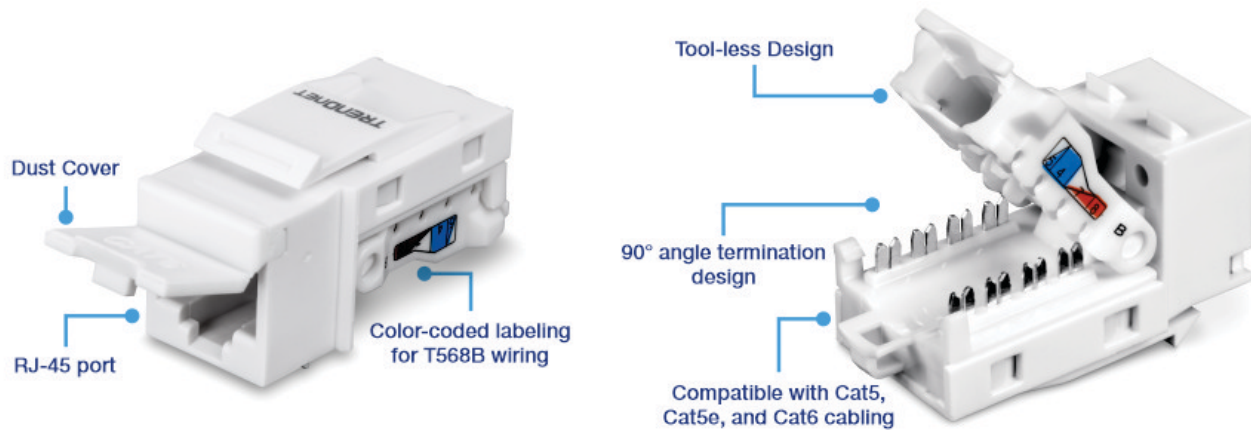

Pise Keystone CAT.6 – Paquet de 50

TC-K50C6 (v2.0R)

- Paquet de 50 prises keystone Cat6 sans outil
- Conception avec terminaison en angle à 90°
- Cat6 pour une connexion stable aux switches cuivre Gigabit & 10G
- Compatible avec un câblage Cat5, Cat5e et Cat6
- Codes couleur pour les schémas de câblage T568B
- Contacts plaqués or pour améliorer la conductivité et la résistance à la corrosion
- Comprend des capuchons RJ-45 pour couvrir les ports inutilisés
- Utilisation avec le panneau de raccordement keystone vierge TC-KP24 (vendu séparément)

Prises keystone Cat6 de TRENDnet – Paquet de 50 - Modèle TC-K50C6 - Comprend cinquante prises keystone Cat6 pour une utilisation avec les panneaux de raccordement keystone vierges TC-KP24 de TRENDnet. Chaque prise keystone fournit un débit de 10Gb/s sur un câble Ethernet CAT.6 de 55m (180 pieds.). Ces prises keystone CAT.6 sont d'une conception pratique et ne nécessitent pas d'outil. Elles disposent d'une séparation des fils pour faciliter la terminaison des câbles.

Capuchons de port RJ-45

Comprend des capuchons RJ-45 pour couvrir les ports inutilisés

Codes de couleurs pratiques

Codes couleur pour les schémas de câblage T568B

Compatibilité

Fonctionne avec les panneaux de raccordement keystone vierges et les plaques murales

Paquet de 50

Comprend cinquante prises keystone Cat6 pour une utilisation avec les panneaux de raccordement keystone vierges TC-KP24 de TRENDnet

SPÉCIFICATIONS

Caractéristiques

- Paquet de 50 prises keystone Cat6 sans outil
- Conception avec terminaison en angle à 90°
- Cat6 pour une connexion stable aux switches cuivre Gigabit & 10G
- Codes couleur pour les schémas de câblage T568B
- Contacts plaqués or pour améliorer la conductivité et la résistance à la corrosion
- Utilisation avec le panneau de raccordement keystone vierge TC-KP24 (vendu séparément)