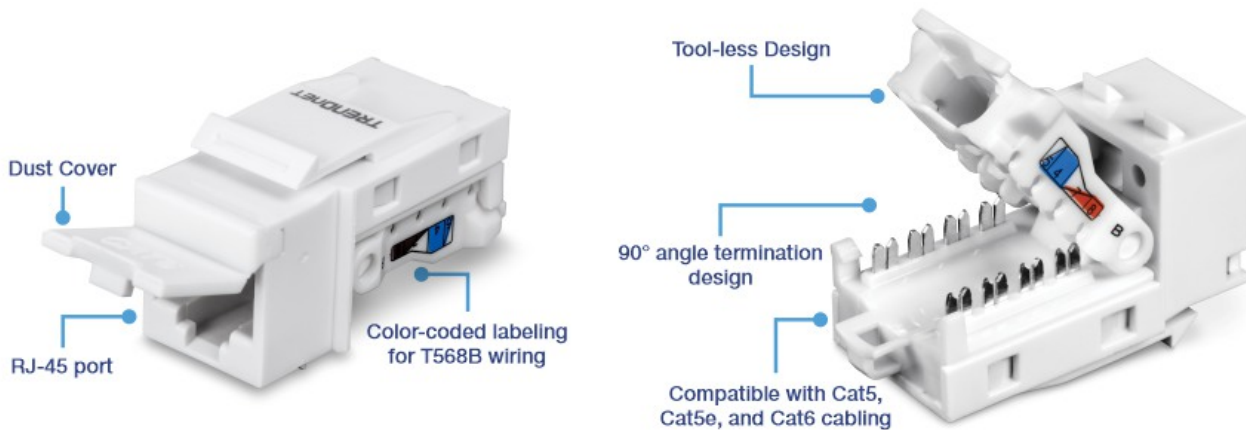

Prises Keystone blindée Cat6 de TRENDnet – Paquet de 25 - Modèle TC-K25C6 - Comprend vingt-cinq prises keystone Cat6 pour une utilisation avec les panneaux de raccordement keystone vierge TC-KP24 de TRENDnet. Chaque prise keystone fournit un débit de 10Gb/s sur un câble Ethernet CAT.6 de 55m (180 pieds.). Ces prises keystone CAT.6 sont d'une conception pratique et ne nécessitent pas d'outil. Elles disposent d'une séparation des fils pour faciliter la terminaison des câbles.

CARACTÉRISTIQUES

Performance Cat6

Chaque prise keystone fournit un débit de 10Gb/s sur un câble Ethernet Cat6A de 55m (180 pieds)

Conception sans outil

Conception sans outil avec séparation pratique des fils pour une installation aisée

Capuchons de port RJ-45

Comprend des capuchons RJ-45 pour couvrir les ports inutilisés

Codes de couleurs pratiques

Codes couleur pour les schémas de câblage T568B

Compatibilité

Fonctionne avec les panneaux de raccordement keystone vierges et les plaques murales

Paquet de 25

Comprend vingt-cinq prises keystone pour utilisation avec le panneau de raccordement TC-KP24 de TRENDnet.

SPÉCIFICATIONS

Caractéristiques

- Paquet de 25 prises keystone Cat6 sans outil
- Conception avec terminaison en angle à 90°
- Cat6 pour une connexion stable aux switches cuivre Gigabit & 10G
- Codes couleur pour les schémas de câblage T568B
- Contacts plaqués or pour améliorer la conductivité et la résistance à la corrosion
- Utilisation avec le panneau de raccordement keystone vierge TC-KP24 (vendu séparément)