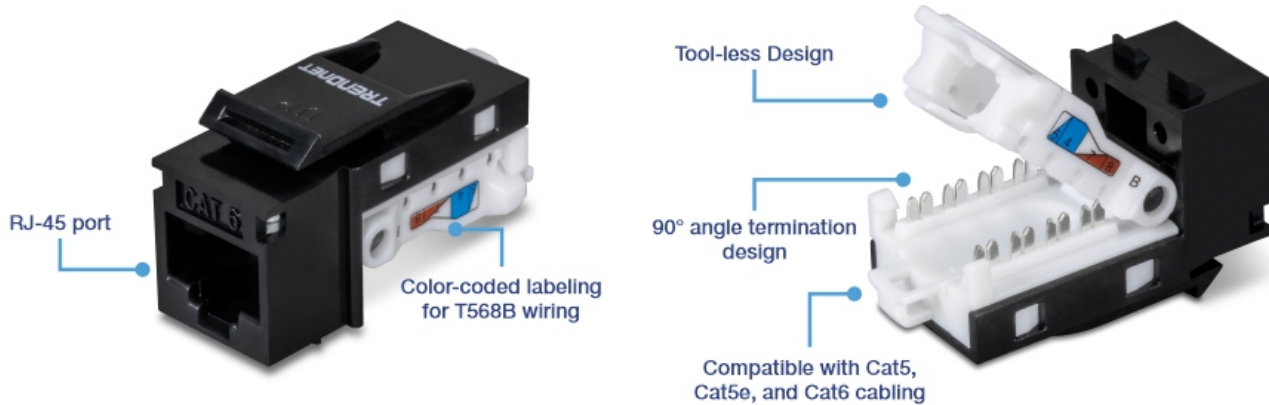

Трапецевидное гнездо Cat6, черное - 25 шт.

TC-K25C6BK (v1.0R)

- Набор из 25 трапецевидных гнезд Cat6 с удобной конструкцией демонтажа
- Угол 90° концевой заделки кабеля
- Cat6 для устойчивого соединения с коммутаторами Гбит и 10 Г сетей с медным покрытием
- Подходит для использования с кабелями Cat5, Cat5e и Cat6
- Цветовая маркировка для разводки T568B
- Позолоченные контакты для улучшения проводимости и устойчивости к коррозии
- Для использования с пустой трапецевидной патч-панелью, модель TC-KP24 или TC-KP48 (продается отдельно)

Экранированное трапецевидное гнездо Cat6 - 25-шт. компании TRENDnet, модель TC-K25C6, включает в себя двадцать пять экранированных трапецевидных гнезд Cat6 для использования с пустой трапецевидной патч-панелью компании TRENDnet, модель TC-KP24. Каждое трапецевидное гнездо позволяет работать со скоростью до 10 Гбит/с свыше 55 м (180 фт.) по кабелям Ethernet Cat6. Данные трапецевидные гнезда Cat6 имеют удобную конструкцию демонтажа с разделением проводов для удобства концевой заделки кабеля.

Удобная цветомаркировка

Цветовая маркировка для разводки T568B

Совместимость

Работает с пустыми трапецевидными патч-панелями и настенными панелями

25 штук

Включает в себя двадцать пять черных трапецевидных гнезд Cat6 для использования с пустой трапецевидной патч-панелью компании TRENDnet, модель TC-KP24 или TC-KP48

СЕТЕВОЕ РЕШЕНИЕ

ХАРАКТЕРИСТИКИ

Features

- Набор из 25 трапецевидных гнезд Cat6 с удобной конструкцией демонтажа
- Угол 90° концевой заделки кабеля
- Cat6 для устойчивого соединения с коммутаторами Гбит и 10 Г сетей с медным покрытием
- Цветовая маркировка для разводки T568B
- Позолоченные контакты для улучшения проводимости и устойчивости к коррозии
- Для использования с пустой трапецевидной патч-панелью, модель TC-KP24 или TC-KP48 (продается отдельно)