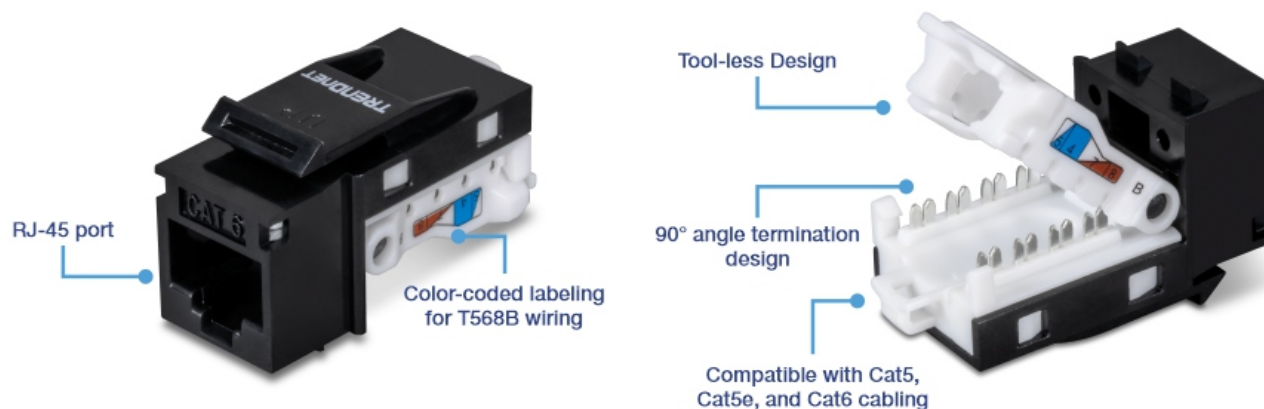

CARACTERÍSTICAS

Desempenho Cat6

Cada conector keystone fornece velocidades de até 10Gbps em 55m (180 pés) de cabeamento Ethernet Cat6

Design sem ferramentas

Design sem ferramentas com separação de fios para fácil instalação

Codificação de Cores

Rotulo com código de cores para fiação T568B

Compatibilidade

Capacidade de comutação de 16Gbps

Pacote de 25

Inclui vinte e cinco conectores keystone pretos Cat6 para uso com o patch panel vazio TC-KP24 ou TC-KP48 da TRENDnet

PROJETO DE REDE

ESPECIFICAÇÕES

Features

- Pacote de 25 tomadas Keystone Cat6 sem ferramentas
- Design com ângulo de terminação de 90°
- Cat6 com suporte para conexão estável com switches Gigabit & 10G de cobre
- Rotulo com código de cores para fiação T568B
- Contatos banhados a ouro para melhorar a condutividade e a resistência à corrosão
- Use com o patch panel vazio TC-KP24 ou TC-KP48 (vendido separadamente)

Dimensão

- 40 x 22 x 17mm (1,57 x 0,87 x 0,67 pol.)

Peso

- 6g (0,21 oz.)

Garantia

- 3 anos

Conteúdo da embalagem

- 25 x Cat6 Keystone Jacks, Preto
- 25 x abraçadeiras
- Guia de Instalação Rápido