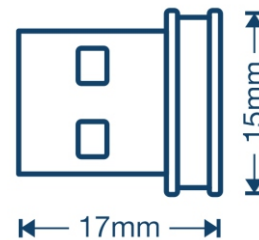

Bluetooth 5.0

Trasferisci i file dal tuo PC a e dal tuo telefono abilitato Bluetooth, mentre ti connetti simultaneamente al tuo auricolare anch'esso Bluetooth.

Audio stereo

Sperimenta un audio stereo di qualità elevata grazie al supporto Advanced Audio Distribution Profile (A2DP).

Design Ultra Compatto

Il design ultracompatto protrude dal profilo del computer per meno di tre ottavi di pollice (9mm).

Supporta la velocità Bluetooth Low Energy (BLE) fino a 2Mbps

Radio Bluetooth® 5.0 di classe I con una portata pari a 100 m (328 piedi)

Supporta Audio Stereo

Design ultracompatto

Supporta la comunicazione Basic Rate (BR) e Enhanced Data Rate (EDR)