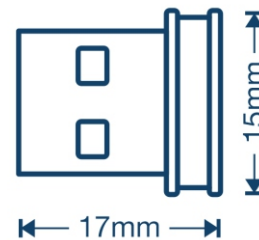

Ultra-kompaktes Design

Ultra-kompaktes Design, das weniger als 3/8 Zoll (9 mm) über den Rand Ihres Computers hinausragt.

EIGENSCHAFTEN

Einfach einzurichten

Schnelle und einfache Installation mit intuitiv geführter Einrichtung

Betriebstemperatur

- 0° - 40° C (32 – 104° F)

Maße

- 14,9 x 17,4 x 7,1mm (0,58 x 0,68 x 0,28 Zoll)

Gewicht

- 1,8g (0,06 Unzen)

Zulassungen

- CE
- FCC