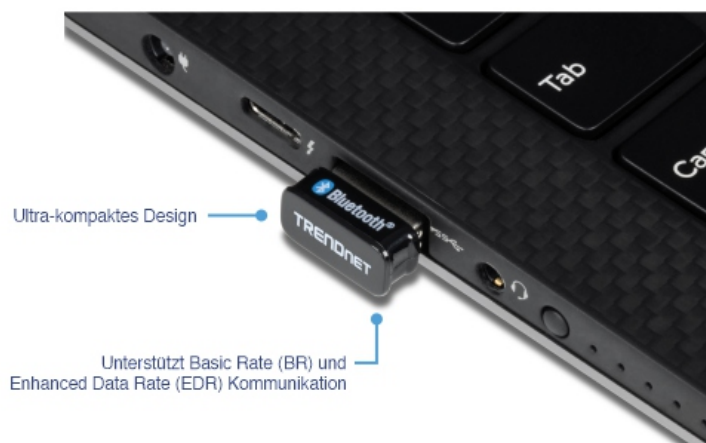

Mikro-Bluetooth-5.0-USB-Adapter mit BR/EDR/BLE

TBW-110UB (v1.0R)

- Bluetooth® 5.0-Funk der Klasse I mit einer Reichweite von 100 m
- Unterstützt Basic Rate/Enhanced Data Rate (BR/EDR) Geschwindigkeiten bis zu 3Mbps
- Unterstützt Bluetooth Low Energy (BLE) mit Geschwindigkeiten von bis zu 2 Mbit/s
- Abwärtskompatibel mit Bluetooth 2.0/2.1/3.0/4.2-Geräten
- Unterstützt Windows®-Betriebssysteme
- Stereo-Audio-Unterstützung
- Ultra-kompaktes Design

Der Mikro-Bluetooth-5.0-USB-Adapter mit BR/EDR/BLE von TRENDnet, Modell TBW-110UB, verbindet einen Windows®-Computer mit Bluetooth®-Geräten, wie z. B. Tastaturen, Headsets und Mobilgeräten. Dieser kompakte Bluetooth-Adapter für den PC hat etwa die Größe eines Centstücks - ideal für Anwender, die ihn unterwegs mitnehmen müssen. Erleben Sie zuverlässige Bluetooth-Konnektivität der Klasse 1 über Entfernungen von bis zu 100 m mit hochwertiger Stereo-Audio-Unterstützung. Dieser Bluetooth-Adapter für den PC unterstützt Basic Rate/Enhanced Data Rate (BR/EDR) Geschwindigkeiten bis zu 3Mbps und Bluetooth Low Energy (BLE) Geschwindigkeiten bis zu 2Mbps.

Bluetooth 5.0

Übertragen Sie Dateien von Ihrem PC zu und von Ihrem Bluetooth-fähigen Telefon, während Sie gleichzeitig eine Verbindung zu Ihrem Bluetooth-Headset herstellen.

Stereo-Audio

Erleben Sie hochwertiges Stereo-Audio mit Unterstützung des Advanced Audio Distribution Profile (A2DP).

Ultra-kompaktes Design

Ultra-kompaktes Design, das weniger als 3/8 Zoll (9 mm) über den Rand Ihres Computers hinausragt.

EIGENSCHAFTEN

Einfach einzurichten

Schnelle und einfache Installation mit intuitiv geführter Einrichtung