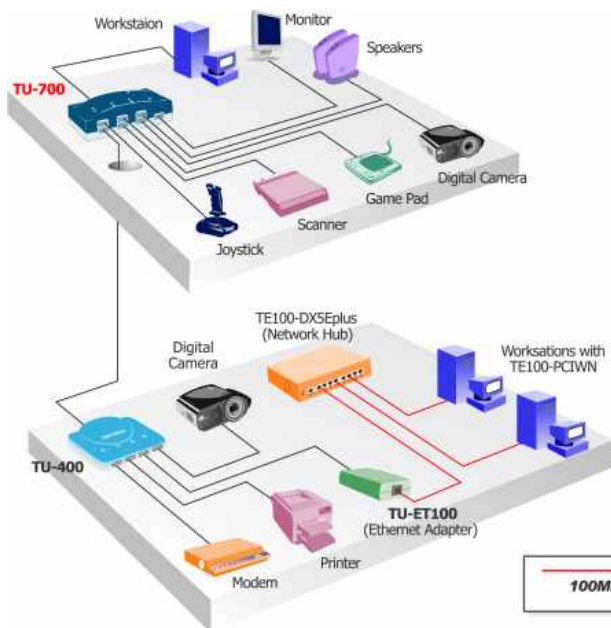

TU-700 *Hub USB de 7 puertos*

El TU-700 es un Hub con interfaz USB de 7 puertos que integra y une los periféricos y permiten controlarse a través de dispositivos USB. La configuración automática permite conectar PCs a monitores, impresoras, cámaras y bocinas digitales, módems, y otros dispositivos con interfaz USB. El TU-700 proporciona control de alimentación y detección en todos los puertos. Proporciona velocidades de hasta 12Mbps, El TU-700 constituye la solución USB perfecta con el mejor rendimiento.

Características

- Conforme con la norma de Universal Serial Bus Rev. 1.0
- Configuración automática de los dispositivos USB (PnP)
- Ampliación fácil al agregar mas hubs USB permite hasta 127 conexiones
- 6 LEDS que indican el estado de cada puerto USB
- Soporta 1 puerto USB upstream y 7 puertos downstream
- Todos los puertos downstream soportan modos operativos de alta velocidad (12Mbps o baja velocidad (1.5Mbps)
- Control y detección de en cada puerto USB de energía / sobrecarga
- 5 años de garantía

TU-700

Hub USB de 7 puertos

Especificaciones

Normas:

- Universal Serial Bus Standard v1.0

Puertos USB:

- 1 upstream port, 7 downstream ports

Velocidad de Acceso:

Humedad:

- Operativa: 10 % to 90 % (non-condensing)
- Storage: 10% to 70% (non-condensing)

Certificaciones:

- FCC, CE, VCCI-II

Soluciones de Redes

Información del Producto

- TU-ET10: USB to Ethernet Adapter
- TU-ET100: USB to 10/100Mbps Fast Ethernet Adapter
- TU-400: 4-port USB Hub
- TU-700: 7-port USB Hub