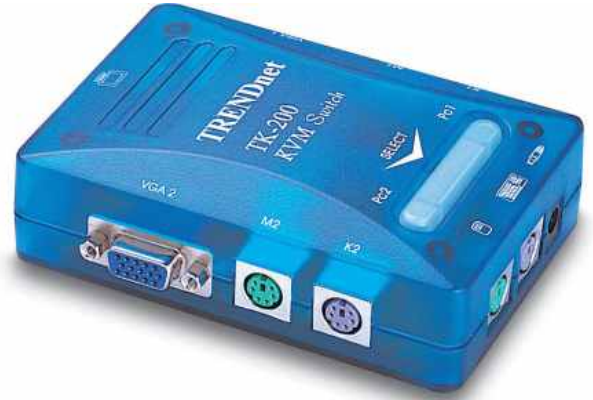

TK-200 **Kit Chaveador TRENDnet KVM 2 Portas**

O TRENDnet TK-200 Kit Chaveador TRENDnet KVM 2 Portas permite a você comandar dois PC's a partir de um único teclado, monitor e mouse. Alterne entre dois PC's com um simples toque de um botão! O TRENDnet TK-200 tem um Chaveador KVM com 2 portas e dois cabos, tudo que você precisa para conectar duas CPUs a um único teclado, monitor e mouse. Com seu "hot plug", auto scan e facilidades de retorno audível, o TK-200 é a escolha perfeita para a operação de 2 PC's.

Características

- ... Use um teclado, monitor e mouse para controlar dois computadores
- ... Chaveador KVM 2 Portas em tamanho compacto
- ... Inclui dois cabos KVM com 1.2 m
- ... Suporta Microsoft Intellimouse, Logitech Net Mouse, etc.
- ... Suporta DOS, Windows 3.x/95/98/ME/NT/2000/XP, Netware, Unix, Linux e mais
- ... Facilidade Hot-Plug, adicione PC's ou remova PC's conectados para manutenção sem desligar o chaveador KVM ou outros PC's.
- ... Suporta Vídeo de Alta Qualidade, até 1920 x 1440 com banda passante de 200 Mhz
- ... Não requer software, seleção simples de PC via Push Button e Hot-Keys
- ... Modo Auto-Scan para monitoração de Pc's.
- ... Status do teclado restaurado ao se chavear entre Pc's.
- ... LED indicador para fácil monitoração do status
- ... Som de bip para confirmação de troca de porta
- ... 1 Ano de Garantia

TK-200

Kit Chaveador TRENDnet KVM 2 Portas

Especificações

Computadores Conectados:

- 2

Conectores:

- Teclado & Mouse: Tipo PS/2 Mini Din. 6-pinos
- Monitor: Tipo HDDB 15-Pinos

Cabo KVM:

- Alimenta-se a partir da porta do teclado.
- Fonte externa opcional (para PCs alimentados a bateria): 5V~9V DC, 500mA~1A (conector com pino central positivo)

Dimensões:

- 113 x 84 x 31 mm (4.45' x 3.31' x 1.22')