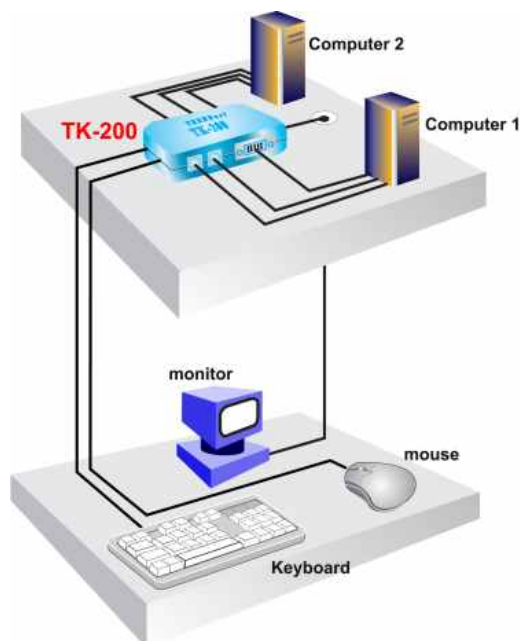

TK-200

Kit Chaveador TRENDnet KVM 2 Portas

Especificações

Computadores Conectados:

- 2

Conectores:

- Teclado & Mouse: Tipo PS/2 Mini Din. 6-pinos
- Monitor: Tipo HDDB 15-Pinos

Cabo KVM:

- 2 conjuntos de cabos KVM especiais (UL2919 para monitor VGA).

Comprimento:

- 1.2 m (4")

Porta de Console:

- 1

Seleção Manual:

- Push Button

Seleção de Porta:

- Push Button e Hot-Keys

Intervalos Auto-Scan:

- 4 segundos

Confirmação do Chaveamento:

- Bip Sonoro

Estado do Teclado:

- Salvo e restaurado

Fonte de Alimentação:

- Alimenta-se a partir da porta do teclado.
- Fonte externa opcional (para PCs alimentados a bateria): 5V~9V DC, 500mA~1A (conector com pino central positivo)

Dimensões:

- 113 x 84 x 31 mm (4.45' x 3.31' x 1.22')

Peso:

- 155 g. (5.5 Oz.)

Temperatura:

- Operação: 0° ~ 40°C (32° ~ 104° F)
- Armazenagem: -20° ~ 60°C (-4° ~ 140° F)

Umidade Operação:

- 0%~80%, Sem

Condensação Certificados:

- FCC, CE

Projeto de Rede

Produtos Relacionados

- TK-801R: 8-Port KVM Rack-Mountable Switch
- TK-200: 2-Port KVM Switch Kit
- TK-400: 4-Port KVM Switch
- TK-800R: 8-Port Rack Mountable KVM Switch
- TK-C06: 6 feet KVM Cable
- TK-C10: 10 feet KVM Cable

Contate-nos

TRENDware International, Inc.
3135 Kashiwa Street
Torrance, CA. 90505. USA
Tel: 310-891-1100
Fax: 310-891-1111
Web: www.trendnet.com
Email: sales@trendware.com

Contate-nos
(+1) 310-891-1100