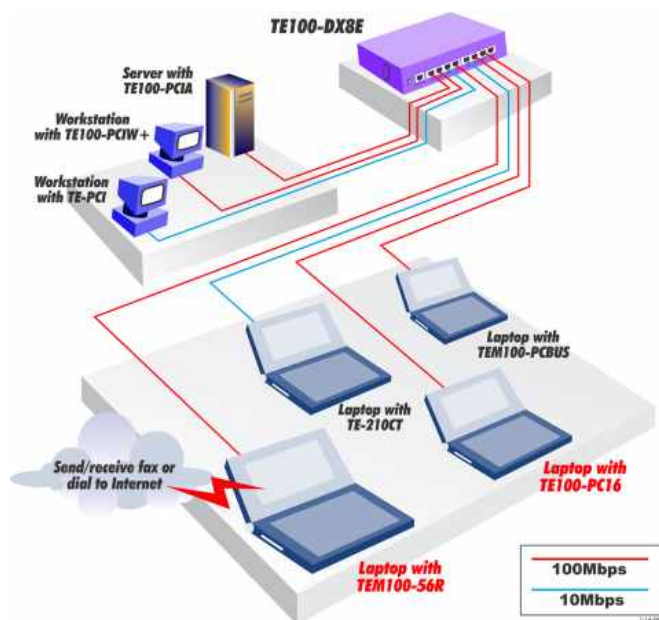

TE100-PC16

Cartão Ethernet PCMCIA 10/100 Mbps

Especificações

Padrões:

- IEEE 802.3 for 10Base-T, and IEEE 802.3m for 100Base-TX, PCMCIA CardBus PC Card Standard (TE100-PCBus)

Cabeamento:

- CAT 3, 4, 5 UTP/STP for 10Base-T, CAT 5 for 100Base-TX

LEDS de diagnóstico:

- ACT, Link e 10/100 Mbps

Suporte a Card & Socket Service:

- PC Card Standard, Windows NT 4.X direct enabler, DOS/Windows 3.1 direct enabler

Drivers de rede:

- Windows NT 3.5x & 4.x, Windows 3.1 (DOS) Windows 95/98, & OSR2, Windows for Workgroups, Novell Netware 3.x & 4.x Client. Personal Netware, Netware Microsoft LAN Manager, Artisoft LANtastic, IBM LAN Support, DEC Pathworks, FTP, PC/TCP. Packet Driver

Temperatura:

- Operação: 0° a 60°C (32° a 140° F)
- Armazenagem: -15.5° C to 70° C (4° to 158° F)

Umidade:

- 10% a 95% sem condensação

Consumo:

- Operação: +3.3V, 300mA (Max.)
- Power-Down: +3.3V, 80mA

Certificados:

- FCC, UL, CE

Projeto de Rede

Contate-nos

(+1) 310-891-1100

Produtos Relacionados

- **TE100-PC16:** 10/100Mbps PCMCIA Fast Ethernet Card
- **TE100-PCBUS:** 10/100Mbps PCMCIA 32-bit CardBus Ethernet Card
- **TEM100-56:** 10/100Mbps PCMCIA Ethernet + 56K Fax Modem

Contate-nos

TRENDware International, Inc.

3135 Kashiwa Street
Torrance, CA. 90505. USA

Tel: 310-891-1100

Fax: 310-891-1111

Web: www.trendnet.com

Email: sales@trendware.com