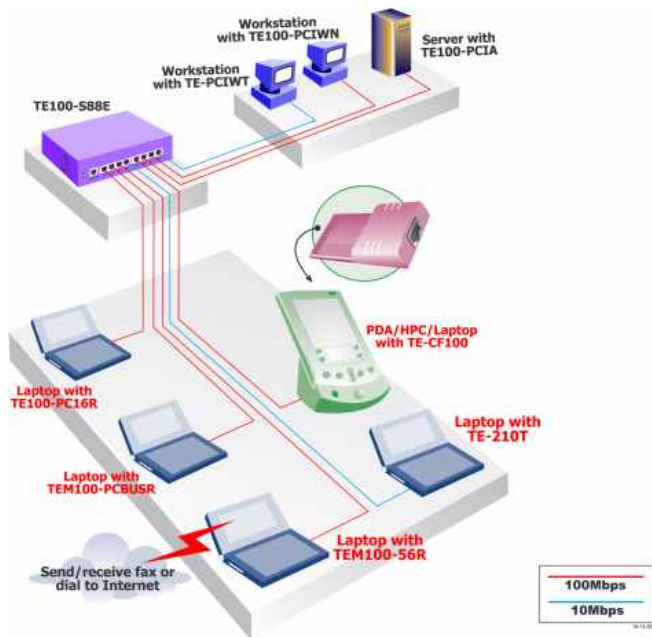

TE-CF100

CompactFlash 100Base-T Ethernet Adapter mit UTP (RJ-45) Anschluss

TRENDnet's TE-CF100 CompactFlash Ethernet Adapter wurde speziell entworfen für Pocket PC/Windows CE basierte "Palm Sized" und "Hand-Held" PCs, oder auch Systeme mit der Typ I/II CompactFlash Schnittstelle. Im Voll-Duplex Modus sind Datenraten von bis zu 200Mbit/s möglich. Ideal um auf Server, Internet oder auch E-Mails zuzugreifen. TRENDnet's TE-CF100 installiert sich automatisch und ist leicht zu bedienen. Der Zugang zu Ethernet Netzwerken (LAN) wird mit diesem Adapter zum Kinderspiel.

Media Support:

- UTP/STP RJ-45

Operating Systems:

- Windows CE 2.0 or newer. Supports synchronization from Microsoft Windows 95/98/98Me/2000 and Windows NT 4.0

LEDs:

- Link, 100, RX, TX, Full, and COL

Dimensions:

- 88 x 42.8 x 3.3 mm

Weight:

- 30 grams

Certifications:

- FCC, CE, VCCI-B

Netzwerklösung

Bestellhotline:
(+1) 310-891-1100

Produktinformation