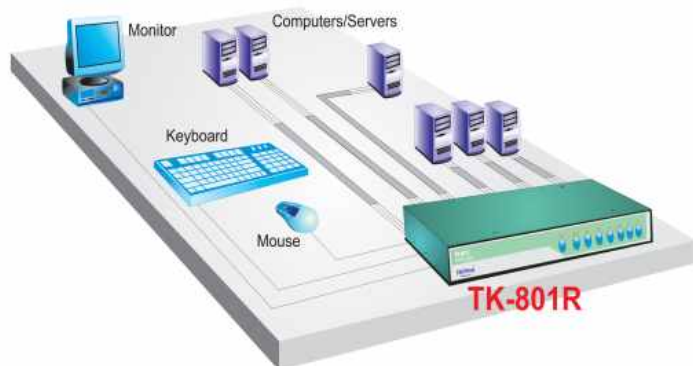

TK-801R

Switch KVM 8-Ports KVM Rack-Mountable

Spécifications

Port de l'ordinateur:

- 8 ports.
- Clavier et Souris: PS/2 type mini Din 6-pin (female)
- VGA: HDDB 15-pin (female)

Port du Console:

- 1 port.
- Clavier et Souris: PS/2 type mini Din 6-pin (female)
- VGA: HDDB 15-pin (female)

Sélection de PC:

- Boutons "Hot-Keys" et "Push "

Témoins lumineux LED:

- Two LED indicators per port - PC Link (green) and PC Active (red)

Intervalle de scan:

- 5~99 seconds

Clavier:

- Saved and restored

Bande passante de video:

- 200MHz

Prise Electrique:

- External AC Power adapter, 12VDC, 1A (or 9VDC, 1A)

Dimensions:

- 410 x 165 x 45 mm (16.14 x 6.5 x 1.77 inches)

Poids:

- Approximately 2.2 Kg. (4.85 lbs)

Température:

- Utilisation: 0°~40° C (32°~104° F)
- Stockage: -20°~60° C (-4~140° F)

Humidité d'opération:

- 0~80%, Non-Condensing

Certificats:

- FCC, CE

Solution de Réseaux

Information du Produit

- ---> **TK-801R:** Switch KVM 8-Ports Rack-Mountable
- ---> **TK-200:** Kit Switch KVM 2-Ports
- ---> **TK-400:** Switch KVM 4-Ports
- ---> **TK-800R:** Switch KVM 8-Port Stackable Rack-Mountable
- ---> **TK-C06:** Câble KVM 6-Feet (male-to-male)
- ---> **TK-C10:** Câble KVM 10-Feet (male-to-male)

Nous Contacter

TRENDware International, Inc.
3135 Kashiwa Street
Torrance, CA. 90505. USA
Tel: 310-891-1100
Fax: 310-891-1111
Web: www.trendnet.com
Email: sales@trendware.com

Pour commander, contactez nous au:

1-310-891-1100