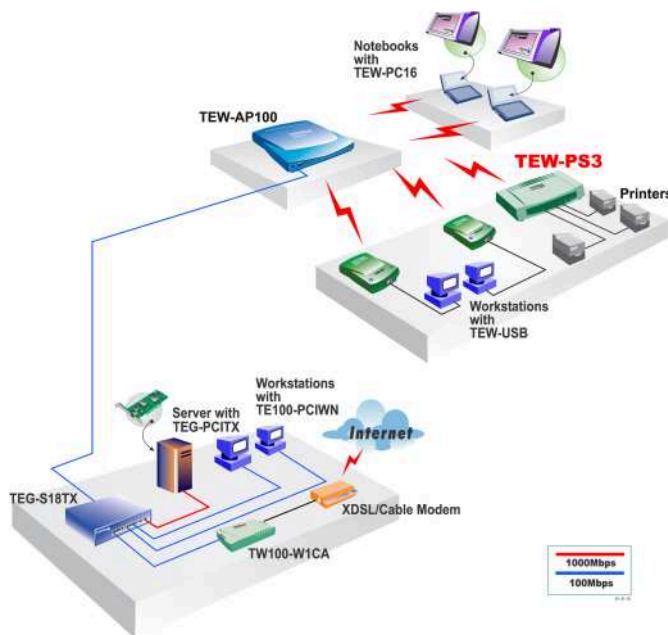

TEW-PS3

Serveur d'Impression Sans Fil

Spécifications

Ports d'impression:

- 3 ports parallèle selon la norme IEEE 1284

Interface réseau:

- Norme sans fil IEEE 802.11B

Mode WLAN:

- Ad-hoc ou Infrastructure réseau

Vitesse de transfert:

- 11Mbps, 5.5Mbps, 2Mbps, 1Mbps

Réseau supporté:

- IP, IPX, NetBeui, Appletalk

Systèmes:

- Windows/ 95/98/2000/NT, Netware 3.x, 4.x, 5.x (avec Native NDS), HP-UX Unix, Sun O.S., Solaris, SCO Unix, AIX, Unixware, Linux, MAC O.S. Appletalk

LEDs:

- Puissance/Tx, Lien/Rx, LPT1, LPT2, LPT3

Puissance:

- DC 5V/1.6A

Dimensions:

- 223.3mm ´ 131.7mm ´ 35mm

Poids:

- Approximativement 460g

Température:

- d'utilisation: 0° à 50° C
- de stockage: -25° à 55° C

Humidité:

- 5% - 95% (sans condensation)

Certification:

- FCC classes A; CE classe A

Solution de Réseaux

Pour commander, contactez nous au:
1-310-891-1100

Information du Produit

- ➔ **TEW-AP100plus:** Wireless Access Point with Built in External Dipole Antenna
- ➔ **TEW-AP100:** Wireless Access Point
- ➔ **TEW-PC16:** 11Mbps Wireless LAN PCMCIA Card
- ➔ **TEW-PS3:** 3-port Wireless Ethernet Print Server
- ➔ **TEW-USB:** 11Mbps Wireless USB Adapter

Nous Contacter

TRENDware International, Inc.
3135 Kashiwa Street
Torrance, CA. 90505. USA
Tel: 310-891-1100
Fax: 310-891-1111
Web: www.trendware.com
Email: sales@trendware.com