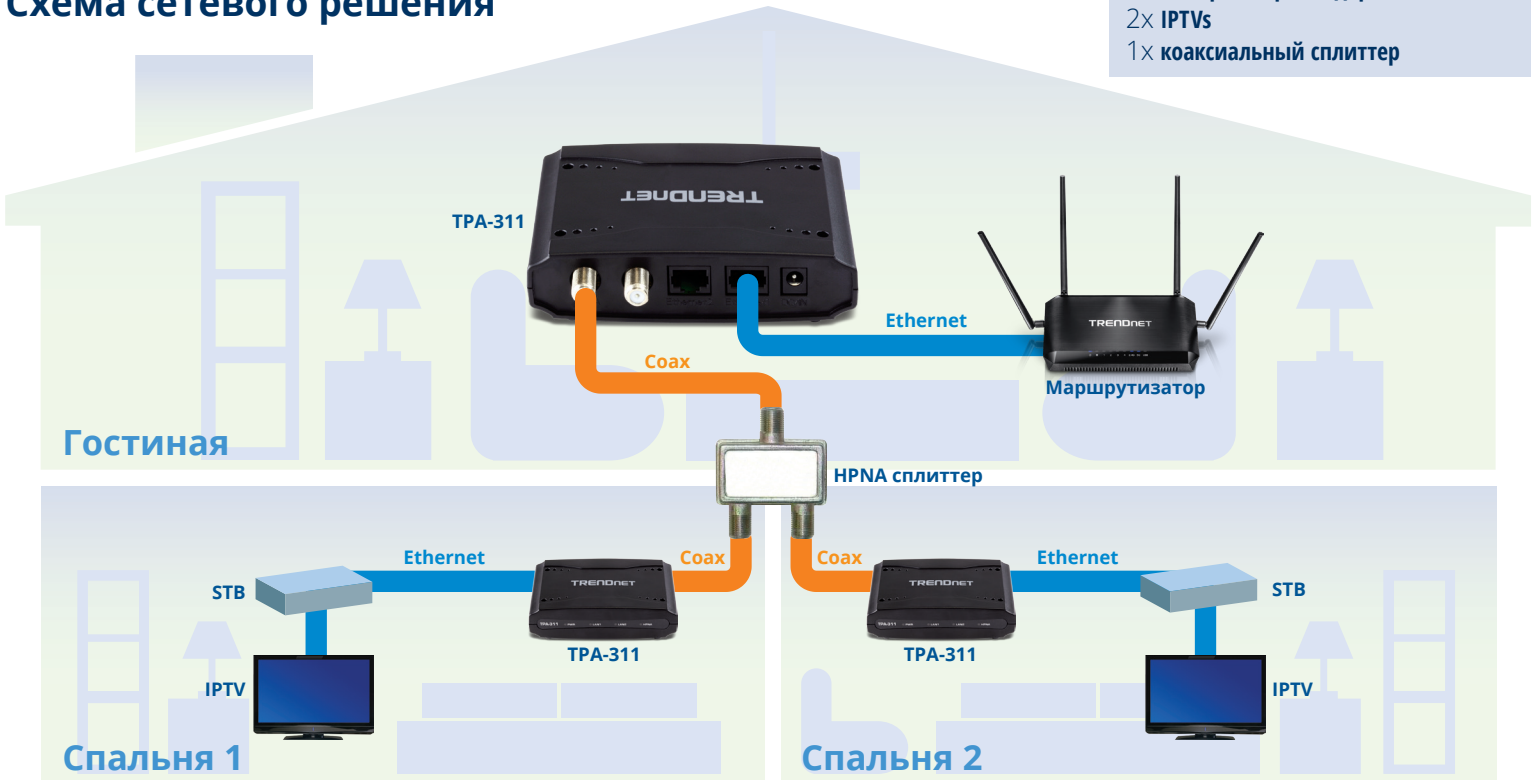

HPNA IPTV Потокое Решение

Создать доступную проводную сеть Ethernet с использованием имеющихся коаксиальных кабелей

Краткое описание проекта

Многие дома уже имеют коаксиальные кабели (RG6), однако лишь немногие дома имеют кабельную проводку Ethernet. Замена проводки для целого дома может быть очень дорогостоящей, в то время как средний коаксиальный сетевой адаптер компании TRENDnet, модель TPA-311, помогает расширить соединение Ethernet для потока IPTV по минимальной цене с использованием уже существующих в доме кабелей. В данном примере в доме среднего размера используется адаптер TPA-311 для создания сети Ethernet для всего дома, что позволяет подключить к Интернету сразу несколько устройств IPTV. Средний коаксиальный сетевой адаптер компании TRENDnet является простым и экономичным решением, которое Интернет-провайдеры и установщики могут использовать для удовлетворения постоянно меняющихся потребностей своих клиентов.

Схема сетевого решения

Эта схема показывает установку адаптеров TPA-311 для создания скоростного соединения Ethernet с использованием уже существующих в доме коаксиальных кабелей для потока IPTV.

Подробности решения

Поток IPTV становится все более популярным, но большинство домов еще не имеют интегрированной сети Ethernet. Средний коаксиальный сетевой адаптер компании TRENDnet, модель TPA-311, представляет собой выгодное решение для установщиков, которые могут создать проводную сеть Ethernet с использованием существующей инфраструктуры дома или здания.

В первой спальне с устройством IPTV коаксиальный сплиттер соединен со вторым адаптером TPA-311 через коаксиальную сеть. Данный второй адаптер TPA-311 одновременно подключен к телеприставке через сеть Ethernet. Подключите телеприставку непосредственно к прибору IPTV для простого и экономичного потокового решения IPTV. Для каждой комнаты требуются дополнительный адаптер TPA-311 и телеприставка, также может понадобиться дополнительный(ые) сплиттер(ы) HPNA, если в доме больше одной комнаты.