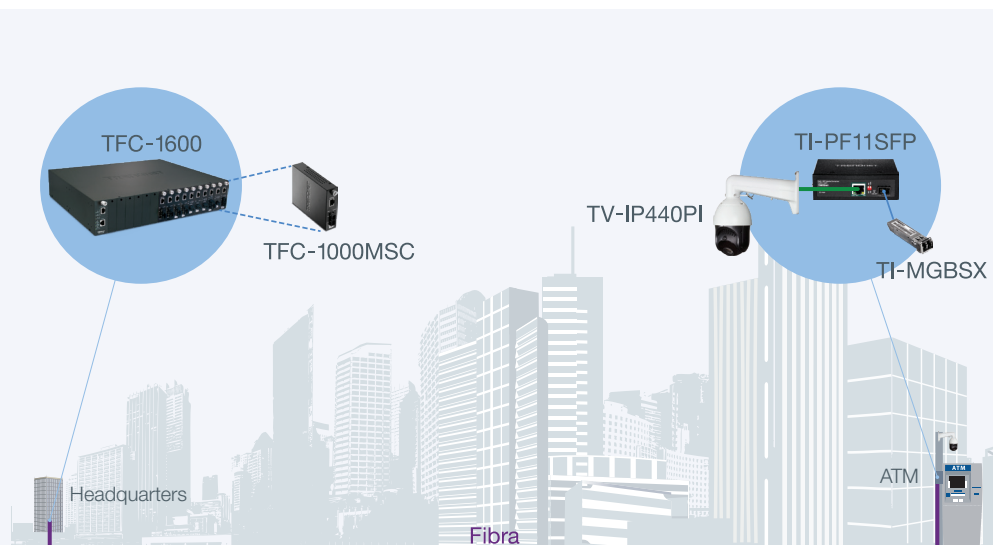

Esse projeto de atualização do sistema de câmeras remotas focava principalmente o perímetro externo de cada banco regional, mas especificamente em áreas de tráfego intenso, como entradas de prédios de bancos, caixas eletrônicos e estacionamentos e garagens. Para monitorar essas áreas, as câmeras Speed Dome da TRENDnet foram instaladas, pois possuem um ângulo de visão desobstruído com panorâmica e inclinação sem fim.

Ao usar a tecnologia PoE, a energia e os dados são fornecidos através de um único cabo Ethernet, eliminando a necessidade de fontes de energia adicionais para cada dispositivo de rede. Esse sistema de vigilância de longo alcance apresenta os conversores de fibra industrial e câmeras Speed Dome da TRENDnet, ambos compatíveis com a tecnologia PoE.

### Destques da Aplicação

- Vigilância remota acessível a partir do edifício principal
- Mais de 40 locais em todo o país
- Equipamento de vigilância localizado em prédios externos e áreas de estacionamento em ambientes de alta temperatura

### Productos

Chassi de fibra: TFC-1600

Conversor de fibra: TFC-1000MSC

Conversor de fibra industrial: TI-PF11SFP

SFP industrial: TI-MGBSX

Câmera Speed Dome: TV-IP440PI

Diagrama de rede parcial do sistema de vigilância de longo alcance da TRENDnet.