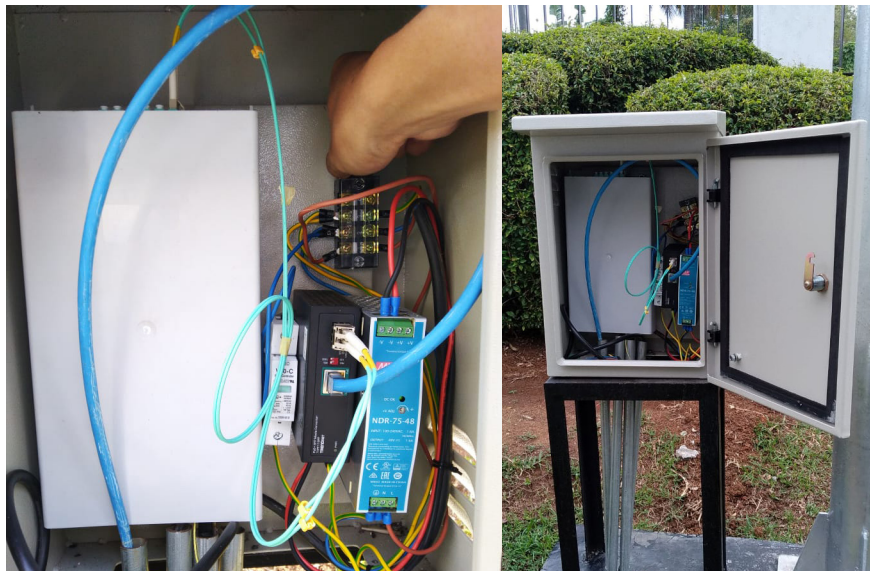

## Sistema de vigilância de longo alcance para o maior banco da Indonésia

Uma das maiores instituições financeiras da Indonésia procurou atualizar seu sistema de vigilância existente e antigo. Eles não apenas procuravam melhorar a qualidade do vídeo das imagens de vigilância capturadas, mas o banco queria também centralizar suas operações de vigilância em um local. Para realizar o trabalho, os técnicos implantaram um sistema completo de vigilância de longo alcance, usando uma combinação de soluções de fibra, fibra industrial e vigilância da TRENDnet.

Esse projeto de atualização do sistema de câmeras remotas focava principalmente o perímetro externo de cada banco regional, mas especificamente em áreas de tráfego intenso, como entradas de prédios de bancos, caixas eletrônicos e estacionamentos e garagens. Para monitorar essas áreas, as câmeras Speed Dome da TRENDnet foram instaladas, pois possuem um ângulo de visão desobstruído com panorâmica e inclinação sem fim.

Ao usar a tecnologia PoE, a energia e os dados são fornecidos através de um único cabo Ethernet, eliminando a necessidade de fontes de energia adicionais para cada dispositivo de rede. Esse sistema de vigilância de longo alcance apresenta os conversores de fibra industrial e câmeras Speed Dome da TRENDnet, ambos compatíveis com a tecnologia PoE.