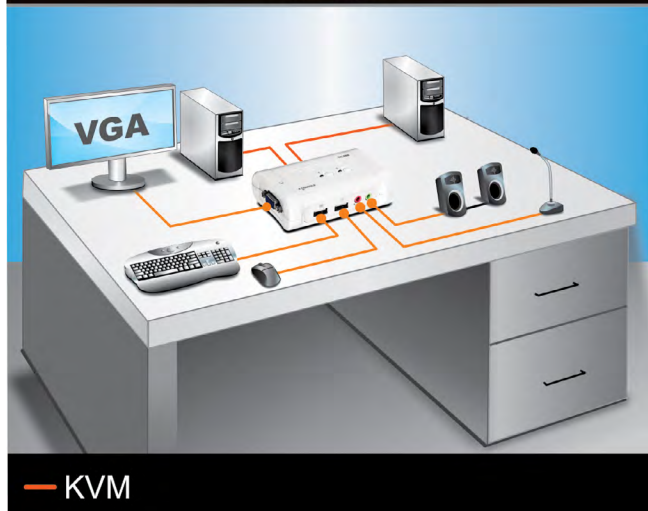

PROJETO DE REDE

Chaveador KVM USB 2 portas com Áudio TK-209K

CONTEÚDO DA EMBALAGEM

TK-209K

Guia de Instalação Rápida

2 Conjuntos de Cabos PS/2 KVM de 1,2 m (4 ft.)

2 Conjuntos de Cabos Audio de 1,2 m (4 ft.)

PRODUTOS RELACIONADOS

TK-207K	Chaveador KVM PS/2 2 portas
TK-208K	Chaveador KVM USB 2 portas com Áudio
TK-408K	Chaveador KVM PS/2 4 portas com Áudio

INFORMACION DE LA ORDEN

TRENDnet

20675 Manhattan Place, Torrance, CA 90501 USA

Tel: 1-310-961-5500

Fax: 1-310-961-5511

Web: www.trendnet.com

Email: sales@trendnet.com