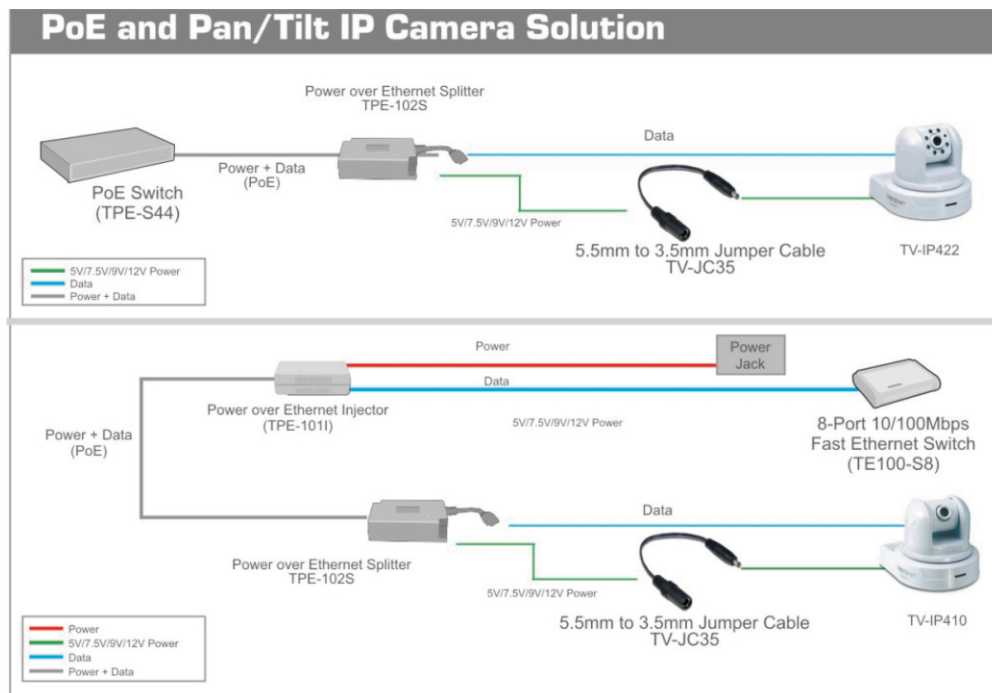

Cabo Adaptador de 5.5 mm para 3.5 mm TV-JC35 (V1.0R)

O Cabo Adaptador de 5.5 mm para 3.5 mm conecta splitters PoE TRENDnet a dispositivos com porta de alimentação de 3.5 mm.

Conecte o Splitter Gigabit Power over Ethernet (modelo TPE-112GS) ou o Splitter Power over Ethernet (modelo TPE-102S) da TRENDnet a Servidor de Câmera Internet Pan/Tilt cabeado ou sem fio (modelo TV-IP410(W)), a Servidor de Câmera Internet Dia/Noite com Pan/Tilt e áudio bi-direcional (modelo TV-IP422(W)) ou em outros dispositivos com porta de alimentação de 3.5 mm.

- Product Overview**
- Conecte splitters Power over Ethernet (PoE) TRENDnet em dispositivos com porta de alimentação de 3.5 mm
 - Conecte splitters PoE TRENDnet em câmeras IP de segurança: TV-IP410(W) e TV-IP422(W)