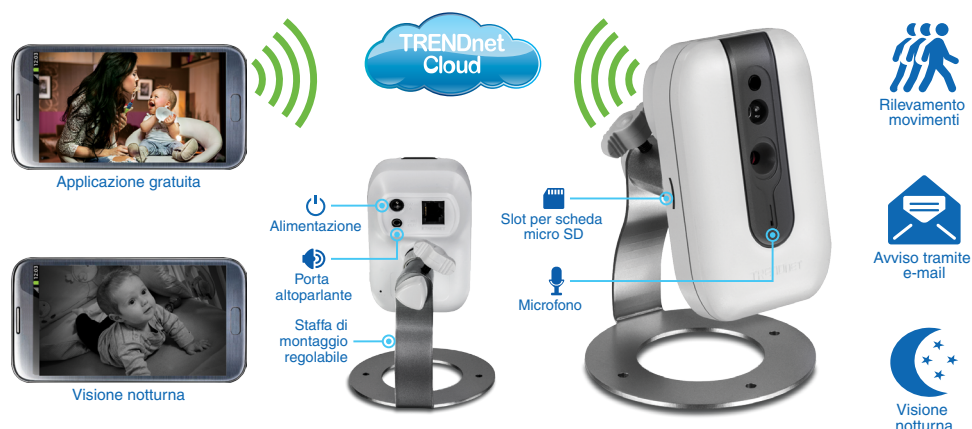

Caratteristiche

Facile installazione

Completa il setup iniziale in meno di 3 minuti per visualizzare i video a distanza

Video HD

Prova la qualità video ad alta definizione dell' HD 720p

Visione notturna

Visione notturna - Fino a 5 metri (16 piedi) in condizioni di oscurità completa

Zoom digitale

Funzione zoom fino a 4x

Allarmi "motion detection" via e-mail

Ricevi scatti e video (fino a 15 secondi) di rilevamento movimento via e-mail

Accessori per il montaggio

Una staffa di montaggio snodabile aumenta le possibilità di installazione

Audio a 2 vie

Ascolta l'audio rilevato dalla videocamera (installare altoparlante di terzi per audio bidirezionale)

Archiviazione

Archivia i video su un apparecchio di archiviazione di rete o su una scheda micro SD (fino a 32 GB, venduta separatamente)

App gratuite

Visualizza video live su un dispositivo mobile con le app gratuite per Apple® e Android™

Software supplementare

Software supplementare professionale per gestire fino a 32 videocamere TRENDnet

Aggiornamenti automatici

Comodi aggiornamenti automatici del firmware

Soluzione della rete