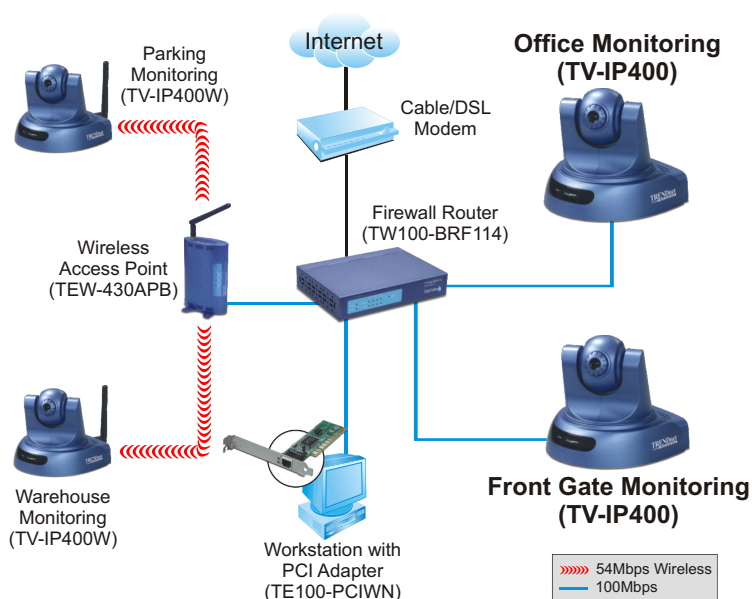

Усовершенствованная Интернет камера-сервер, поворотная TV-IP400

IP-камера с поворотными свойствами Pan/Tilt представляет собой полнофункциональную систему наблюдения, обеспечивающую высокое качество передаваемых по беспроводной сети видеоматериалов. Камера функционирует как независимое устройство благодаря встроенному ЦП и веб-серверу, и при помощи веб-браузера пользователи могут воспользоваться ею в любой точке земного шара. Пользователи также могут дистанционно перемещать камеру почти в любом направлении, просматривая важные места с целью выявления несанкционированного проникновения. IP-камера укомплектована датчиком CMOS, которые обеспечивает четкость и необычайную резкость изображений, а ее высокопроизводительная программа IPView дополняет опции обеспечения безопасности возможностью архивации потокового видео прямо на жестком диске компьютера. Программа IP View способна контролировать сразу несколько камер на одном экране, включает функцию распознавания движения, при котором активизируется автоматическая запись и генерируются предупреждения, отправляемые по электронной почте.

Усовершенствованная Интернет камера-сервер, поворотная TV-IP400

Сетевое решение

Содержимое упаковки

- TV-IP400
- Краткое рук-во по уст. на нескольких языках
- CD-ROM (утилиты и руководство пользователя)
- Силовой адаптер (5В пост. тока, 2,5А)
- Кабель RJ-45 (1,5м)
- Крепежная рама