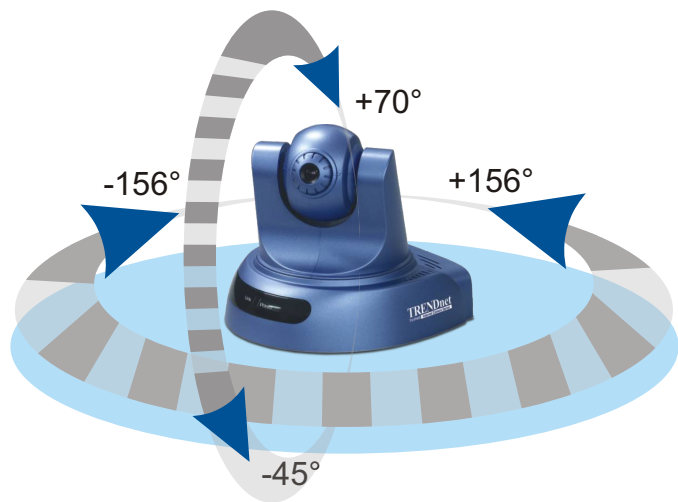

ИНФОРМАЦИЯ КАСАТЕЛЬНО ЗАКАЗОВ

TRENDnet

3135 Kashiwa Street, Torrance, CA 90505 USA
Tel: 1-888-777-1550
Fax: 310-891-1111
Web: www.trendnet.com
Email: sales@trendnet.com

Заказ можно сделать по телефону:
1-888-326-6061