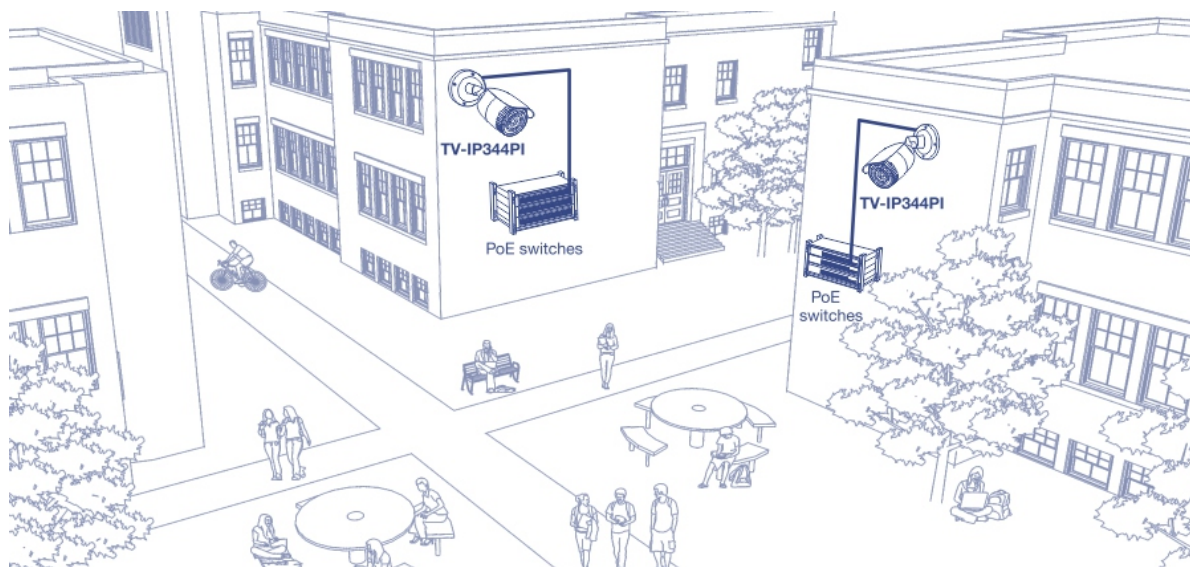

СЕТЕВОЕ РЕШЕНИЕ