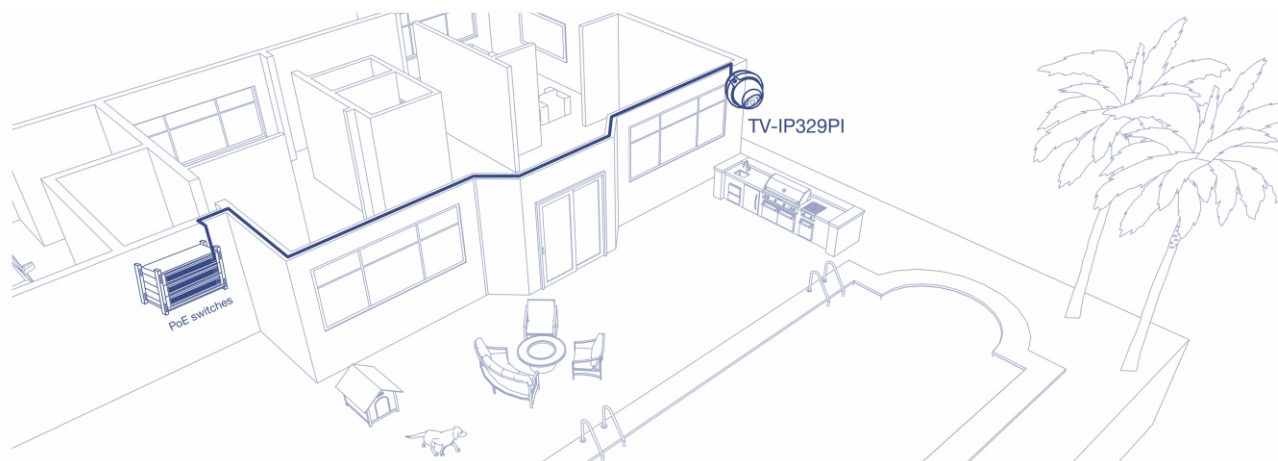

СЕТЕВОЕ РЕШЕНИЕ