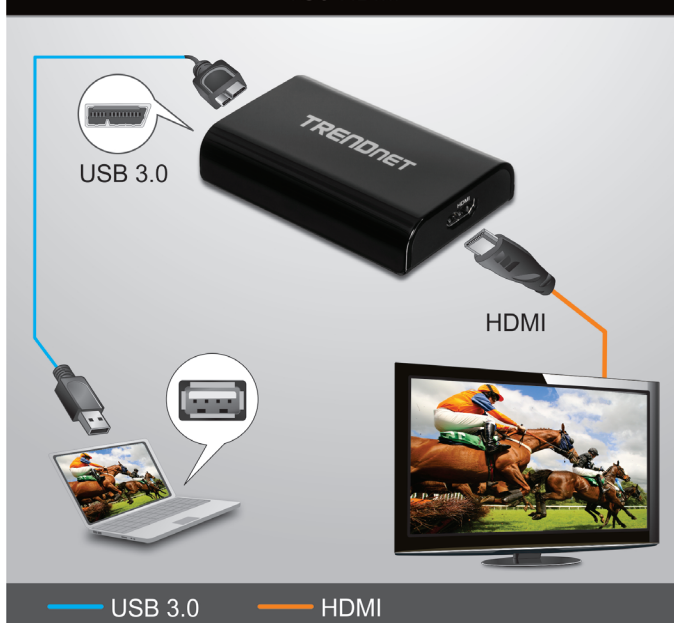

Adaptador USB 3.0 para TV HD

TU3-HDMI (v1.0R)

PROJETO DE REDE

Adaptador USB 3.0 para TV HD TU3-HDMI

CONTEÚDO DA EMBALAGEM

TU3-HDMI

Guia de Instalação Rápida Multi-línguas

CD-ROM (Utility & Drivers)

1 x USB 3.0 cable (50 cm / 19.7 in.)

PRODUTOS RELACIONADOS

TU3-H4	Hub USB 3.0 4 portas 5 Gbps
TU3-H2EC	Express Card USB 3.0 2 portas
TU3-H2PIE	Adaptador PCI Express USB 3.0 2 portas

INFORMACION DE LA ORDEN

TRENDnet

20675 Manhattan Place, Torrance, CA 90501 USA

Tel: 1-310-961-5500

Fax: 1-310-961-5511

Web: www.trendnet.com

Email: sales@trendnet.com