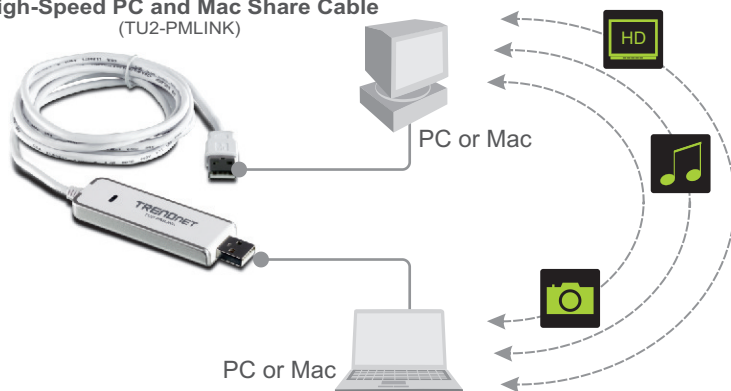

Cavo alta velocità per il collegamento di PC e sistemi Mac

TU2-PMLINK

Specifiche

Hardware	
Standards	• USB 2.0, 1.1
Interfaccia	• USB A-Type Femmina
OS supportato	• Windows 7(32/64-bit)/Vista(32/64-bit)/ XP(32/64-bit)/2000 • Mac 10 4 - 10 6
Velocità dati	• Fino a 160Mbps
Modo Alimentazione	• USB Bus Power
Consumo elettrico	• 1watt
Dimensioni	• Unità: 80 x 25 x 9 mm (3.14 x 0.98 x 0.35 in.) • Cavo: 1.8m (6 ft.)
Peso	• 55 g. (1.94 oz.)
Temperatura d'esercizio	• 0°C ~ 50°C (32°F ~ 122° F)
Temperatura d'esercizio	• -40°C ~ 55°C (-40°F ~131°F)
Umidità	• 90% (senza condensa)
Certificazioni	• CE, FCC

Soluzione della rete

High-Speed PC and Mac Share Cable (TU2-PMLINK)

Guida di installazione rapida multi-lingue

- TU2-PMLINK
- Guida di installazione rapida multi-lingue

Prodotti correlati

TU2-400E	Hub USB a 4 Porte
TU2-700	Hub USB ad alta velocità 7 porte con alimentatore
TU2-EX5	Prolunga USB (5 m., 16,4 ft.)

LE INFORMAZIONI D'ORDINAMENTO

TRENDNET®

20675 Manhattan Place, Torrance, CA 90501 USA
Tel: 1-310-961-5500
Fax: 1-310-961-5511
Web: www.trendnet.com
Email: sales@trendnet.com

Per ordinare prego denomi:

1-888-326-6061